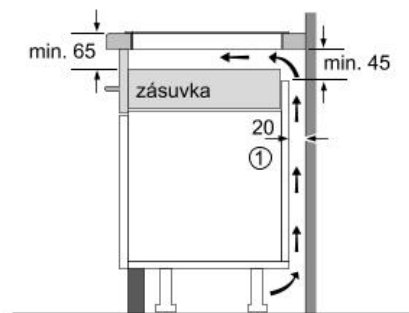

EH 645BE18E

Indukční varná deska

Barva: černá / nerez rám

- sklokeramická indukční varná deska, 60 cm
- senzorové ovládání touchControl
- sklokeramika bez dekoru
- 4 indukční varné zóny s rozpoznáním hrnce
- funkce powerBoost pro všechny indukční varné zóny
- 17 stupňů výkonu
- Timer pro každou varnou zónu
- funkce ReStart
- funkce QuickStart
- bezpečnostní vypínání
- funkce powerManagement – možnost nastavení max.příkonu desky
- dětská pojistka
- hlavní vypínač
- 2-stupňový ukazatel zbytkového tepla pro každou varnou zónu
- min.tloušťka pracovní desky 20 mm
- jednofázový připojovací kabel (1,1 m)
- příkon: 4,6 kW
- design s rámečkem

Rozměry pro vestavbu (V x Š x H) v mm: 54 x 560 x 490/500

Rozměry spotřebiče (V x Š x H) v mm: 57 x 584 x 514

EAN: 4242003624692

① Je nutné počítat s větrací štěrbinou.

Rozměry v mm

① Je nutné počítat s větrací štěrbinou

rozměry v mm