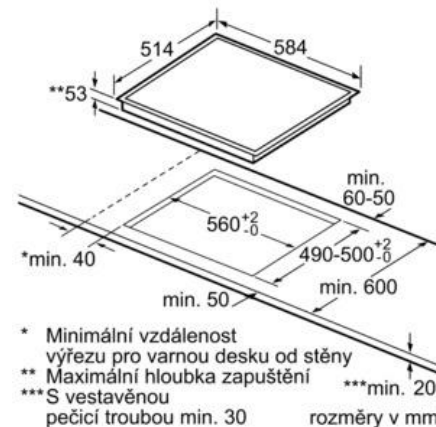

EH 645BE18E

Indukční varná deska

Barva: černá / nerez rám

- sklokeramická indukční varná deska, 60 cm
- senzorové ovládání touchControl
- sklokeramika bez dekoru
- 4 indukční varné zóny s rozpoznáním hrnce
- funkce powerBoost pro všechny indukční varné zóny
- 17 stupňů výkonu
- Timer pro každou varnou zónu
- funkce ReStart
- funkce QuickStart
- bezpečnostní vypínání
- funkce powerManagement – možnost nastavení max.příkonu desky
- dětská pojistka
- hlavní vypínač
- 2-stupňový ukazatel zbytkového tepla pro každou varnou zónu
- min.tloušťka pracovní desky 20 mm
- jednofázový připojovací kabel (1,1 m)
- příkon: 4,6 kW
- design s rámečkem

Rozměry pro vestavbu (V x Š x H) v mm: 54 x 560 x 490/500

Rozměry spotřebiče (V x Š x H) v mm: 57 x 584 x 514

EAN: 4242003624692

① Je nutné počítat s větrací štěrbinou.

Rozměry v mm

① Je nutné počítat s větrací štěrbinou

rozměry v mm