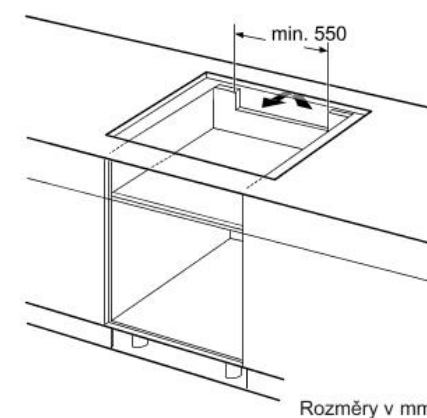

EH 645BE18E

Indukční varná deska

Barva: černá / nerez rám

- sklokeramická indukční varná deska, 60 cm
- senzorové ovládání touchControl
- sklokeramika bez dekoru
- 4 indukční varné zóny s rozpoznáním hrnce
- funkce powerBoost pro všechny indukční varné zóny
- 17 stupňů výkonu
- Timer pro každou varnou zónu
- funkce ReStart
- funkce QuickStart
- bezpečnostní vypínání
- funkce powerManagement – možnost nastavení max.příkonu desky
- dětská pojistka
- hlavní vypínač
- 2-stupňový ukazatel zbytkového tepla pro každou varnou zónu
- min.tloušťka pracovní desky 20 mm
- jednofázový připojovací kabel (1,1 m)
- příkon: 4,6 kW
- design s rámečkem

Rozměry pro vestavbu (V x Š x H) v mm: 54 x 560 x 490/500

Rozměry spotřebiče (V x Š x H) v mm: 57 x 584 x 514

EAN: 4242003624692

① Je nutné počítat s větrací štěrbinou.

Rozměry v mm

① Je nutné počítat s větrací štěrbinou

rozměry v mm