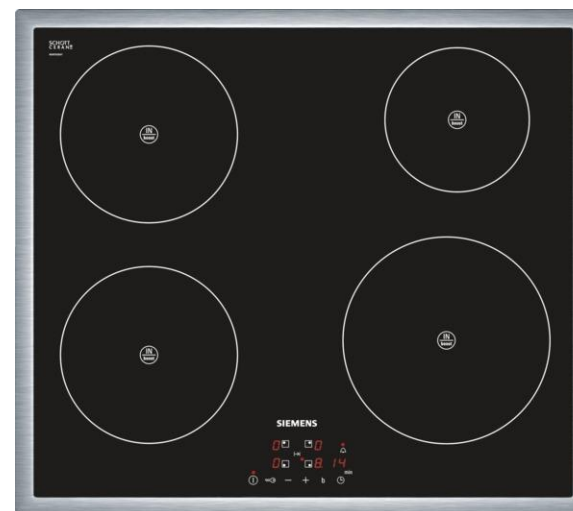

EH 645BE18E

Indukční varná deska

Barva: černá / nerez rám

- sklokeramická indukční varná deska, 60 cm
- senzorové ovládání touchControl
- sklokeramika bez dekoru
- 4 indukční varné zóny s rozpoznáním hrnce
- funkce powerBoost pro všechny indukční varné zóny
- 17 stupňů výkonu
- Timer pro každou varnou zónu
- funkce ReStart
- funkce QuickStart
- bezpečnostní vypínání
- funkce powerManagement – možnost nastavení max.příkonu desky
- dětská pojistka
- hlavní vypínač
- 2-stupňový ukazatel zbytkového tepla pro každou varnou zónu
- min.tloušťka pracovní desky 20 mm
- jednofázový připojovací kabel (1,1 m)
- příkon: 4,6 kW
- design s rámečkem

Rozměry pro vestavbu (V x Š x H) v mm: 54 x 560 x 490/500

Rozměry spotřebiče (V x Š x H) v mm: 57 x 584 x 514

EAN: 4242003624692

① Je nutné počítat s větrací štěrbinou.

Rozměry v mm

① Je nutné počítat s větrací štěrbinou