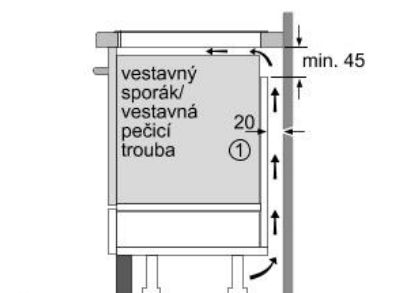

EH 645BE18E

Indukční varná deska

Barva: černá / nerez rám

- sklokeramická indukční varná deska, 60 cm
- senzorové ovládání touchControl
- sklokeramika bez dekoru
- 4 indukční varné zóny s rozpoznáním hrnce
- funkce powerBoost pro všechny indukční varné zóny
- 17 stupňů výkonu
- Timer pro každou varnou zónu
- funkce ReStart
- funkce QuickStart
- bezpečnostní vypínání
- funkce powerManagement – možnost nastavení max.příkonu desky
- dětská pojistka
- hlavní vypínač
- 2-stupňový ukazatel zbytkového tepla pro každou varnou zónu
- min.tloušťka pracovní desky 20 mm
- jednofázový připojovací kabel (1,1 m)
- příkon: 4,6 kW
- design s rámečkem

Rozměry pro vestavbu (V x Š x H) v mm: 54 x 560 x 490/500

Rozměry spotřebiče (V x Š x H) v mm: 57 x 584 x 514

EAN: 4242003624692

① Je nutné počítat s větrací štěrbinou.

Rozměry v mm

① Je nutné počítat s větrací štěrbinou

rozměry v mm