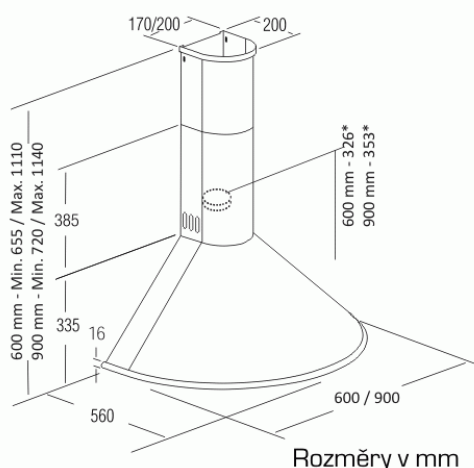

Odsavač par CATA Q Černá 900

* platí pro přírubu Ø150 mm, při použití redukce na Ø125 mm je rozměr o cca 70 mm vyšší

- **Kategorie:** Komínové ke zdi
- **Šíře:** 90 cm
- **Barva:** Černá
- **Motor:** 240 W
- **Max. sací výkon*:** 645 m³/h
- ***Tlak pro měření výkonu dle EN:** 5 Pa
- **Hlučnost Lw (hl. ak. výkonu) - max.:** 71,8 dB(A)
- **Hlučnost Lw (hl. ak. výkonu) - min.:** 57,8 dB(A)
- **Max. tlak:** 430 Pa
- **Počet rychlostí:** 3
- **Ovládání:** Mechanické tlačítkové
- **Osvětlení:** 2 × 3,5 W LED
- **Směr odtahu:** Horní odtah
- **Průměr odtahu:** 150 mm
- **Tukové filtry:** Kazetové sendvičové kovové
- **Výška k vrcholu příruby:** 320 mm
- **Recirkulace:** Ano
- **Výšková variabilita:** Ano
- **LED osvětlení:** Ano
- **Tukové filtry lze mýt v myčce:** Ano
- **Energetická třída:** C
- **Min. výška nad elektrickou deskou:** 500mm
- **Min. výška nad plynovou deskou:** 750mm

Komínová ke zdi, 900 mm, černá, 1 motor 240 W, 3 rychlosti, 645 m³/h (5 Pa), max. hlučnost Lw 71,8 dB(A), max. tlak 430 Pa

Cena pro Vás: KČ

Cena včetně DPH: 8 990.00 KČ

Cena bez DPH: 7 429.75 KČ

Rec. poplatek RP - Odsavače par do 25 kg včetně DPH: 15.61 KČ