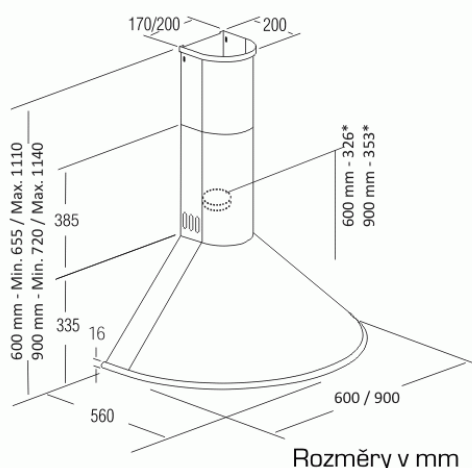

Odsavač par CATA Q Nerez 600

* platí pro přírubu Ø150 mm, při použití redukce na Ø125 mm je rozměr o cca 70 mm vyšší

- **Kategorie:** Komínové ke zdi
- **Šíře:** 60 cm
- **Barva:** Nerez
- **Motor:** M3 R × 240 W
- **Max. sací výkon*:** 645 m³/h
- ***Tlak pro měření výkonu dle EN:** 5 Pa
- **Hlučnost Lw (hl. výkonu) - max.:** 71,8 dB(A)
- **Hlučnost Lw (hl. výkonu) - min.:** 57,8 dB(A)
- **Max. tlak:** 430 Pa
- **Počet rychlostí:** 3
- **Ovládání:** Mechanické tlačítkové
- **Osvětlení:** Žárovkové 2 × 40 W
- **Směr odtahu:** Horní odtah
- **Průměr odtahu:** 150 mm
- **Tukové filtry:** Kazetové sendvičové kovové
- **Výška k vrcholu příruby:** 320 mm
- **Recirkulace:** Ano
- **Výšková variabilita:** Ano
- **Tukové filtry lze mýt v myčce:** Ano
- **Energetická třída:** D
- **Min. výška nad elektrickou deskou:** 500mm
- **Min. výška nad plynovou deskou:** 750mm

Komínová ke zdi, 600 mm, nerez, 3 rychlosti, 645 m³/h (5 Pa), max. hlučnost Lw 71,8 dB, max. tlak 430 Pa

Cena pro Vás:	Kč
Cena včetně DPH:	8 990.00 Kč
Cena bez DPH:	7 429.76 Kč
Rec. poplatek RP - Odsavače par do 25 kg včetně DPH:	15.61 Kč
Rec. poplatek RP - Odsavače par do 25 kg bez DPH:	12.90 Kč
Kód zboží:	02148301
Záruka:	24 měsíců
Výrobce:	CATA