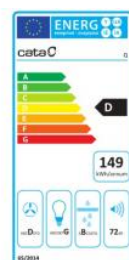

Odsavač par CATA Q Nerez 600

* platí pro přírubu Ø150 mm, při použití redukce na Ø125 mm je rozměr o cca 70 mm vyšší

- **Kategorie:** Komínové ke zdi
- **Šíře:** 60 cm
- **Barva:** Nerez
- **Motor:** M3 R × 240 W
- **Max. sací výkon*:** 645 m³/h
- ***Tlak pro měření výkonu dle EN:** 5 Pa
- **Hlučnost Lw (hl. výkonu) - max.:** 71,8 dB(A)
- **Hlučnost Lw (hl. výkonu) - min.:** 57,8 dB(A)
- **Max. tlak:** 430 Pa
- **Počet rychlostí:** 3
- **Ovládání:** Mechanické tlačítkové
- **Osvětlení:** Žárovkové 2 × 40 W
- **Směr odtahu:** Horní odtah
- **Průměr odtahu:** 150 mm
- **Tukové filtry:** Kazetové sendvičové kovové
- **Výška k vrcholu příruby:** 320 mm
- **Recirkulace:** Ano
- **Výšková variabilita:** Ano
- **Tukové filtry lze mýt v myčce:** Ano
- **Energetická třída:** D
- **Min. výška nad elektrickou deskou:** 500mm
- **Min. výška nad plynovou deskou:** 750mm

Komínová ke zdi, 600 mm, nerez, 3 rychlosti, 645 m³/h (5 Pa), max. hlučnost Lw 71,8 dB, max. tlak 430 Pa

Cena pro Vás:	Kč
Cena včetně DPH:	8 990.00 Kč
Cena bez DPH:	7 429.76 Kč
Rec. poplatek RP - Odsavače par do 25 kg včetně DPH:	15.61 Kč
Rec. poplatek RP - Odsavače par do 25 kg bez DPH:	12.90 Kč
Kód zboží:	02148301
Záruka:	24 měsíců
Výrobce:	CATA