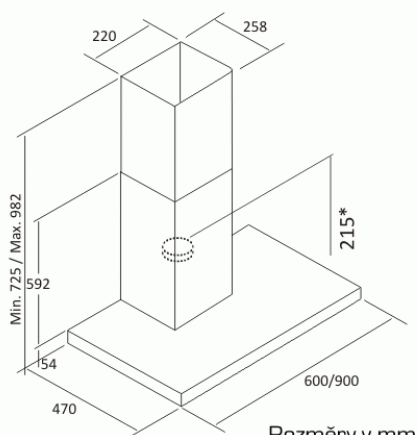

Odsavač par CATA MIDAS GLASS TC3V Nerez 600

* platí pro přírubu Ø150 mm, při použití redukce na Ø125 mm je rozměr o cca 70 mm vyšší

- **Kategorie:** Komínové ke zdi
- **Šíře:** 60 cm
- **Barva:** Nerez / sklo
- **Upřesnění:** Černé sklo
- **Motor:** K7 Plus × 95 W
- **Max. sací výkon*:** 400 m³/h
- ***Tlak pro měření výkonu dle EN:** 5 Pa
- **Hlučnost Lw (hl. ak. výkonu) - max.:** 62 dB(A)
- **Hlučnost Lw (hl. ak. výkonu) - min.:** 50 dB(A)
- **Max. tlak:** 123 Pa
- **Počet rychlostí:** 3
- **Ovládání:** Dotykové (senzorové) TC3V
- **Osvětlení:** Halogenové 2 × 50 W
- **Směr odtahu:** Horní odtah
- **Průměr odtahu:** 150 mm
- **Tukové filtry:** Kazetové sendvičové kovové
- **Výška k vrcholu příruby:** 215 (pr. 150) / 285 (pr. 125) mm
- **Doběh ventilátoru:** Ano
- **Recirkulace:** Ne - digestoř je určená jen pro odtah
- **Výšková variabilita:** Ano
- **Halogenové osvětlení:** Ano
- **Tukové filtry lze mýt v myčce:** Ano
- **Energetická třída:** E
- **Min. výška nad elektrickou deskou:** 500mm
- **Min. výška nad plynovou deskou:** 750mm

Komínová ke zdi, 600 mm, nerez / černé sklo, 1 motor K7 Plus 95 W, 3 rychlosti, 400 m³/h (5 Pa), max. hlučnost Lw 62 dB, max. tlak 200 Pa, sensorové (dotykové) ovládání, halogenová světla s nastavitelnou intenzitou jasu