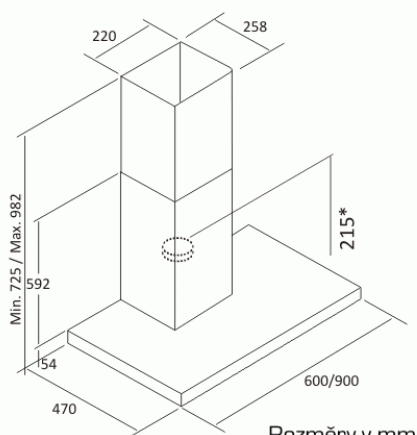

Odsavač par CATA MIDAS GLASS TC3V Nerez 900

* platí pro přírubu Ø150 mm, při použití redukce na Ø125 mm je rozměr o cca 70 mm vyšší

- **Kategorie:** Komínové ke zdi
- **Šíře:** 90 cm
- **Barva:** Nerez / sklo
- **Upřesnění:** Černé sklo
- **Motor:** K7 Plus × 95 W
- **Max. sací výkon*:** 400 m³/h
- ***Tlak pro měření výkonu dle EN:** 5 Pa
- **Hlučnost Lw (hl. ak. výkonu) - max.:** 62 dB(A)
- **Hlučnost Lw (hl. ak. výkonu) - min.:** 50 dB(A)
- **Max. tlak:** 123 Pa
- **Počet rychlostí:** 3
- **Ovládání:** Dotykové (senzorové) TC3V
- **Osvětlení:** Halogenové 2 × 50 W
- **Směr odtahu:** Horní odtah
- **Průměr odtahu:** 150 mm
- **Tukové filtry:** Kazetové sendvičové kovové
- **Výška k vrcholu příruby:** 215 (pr. 150) / 285 (pr. 125) mm
- **Doběh ventilátoru:** Ano
- **Recirkulace:** Ne - digestoř je určená jen pro odtah
- **Výšková variabilita:** Ano
- **Halogenové osvětlení:** Ano
- **Tukové filtry lze mýt v myčce:** Ano
- **Energetická třída:** E
- **Min. výška nad elektrickou deskou:** 500mm
- **Min. výška nad plynovou deskou:** 750mm

Komínová ke zdi, 900 mm, nerez / černé sklo, 1 motor K7 Plus 95 W, 3 rychlosti, 400 m³/h (5 Pa), max. hlučnost Lw 62 dB, max. tlak 200 Pa, sensorové (dotykové) ovládání, halogenová světla s nastavitelnou intenzitou jasu