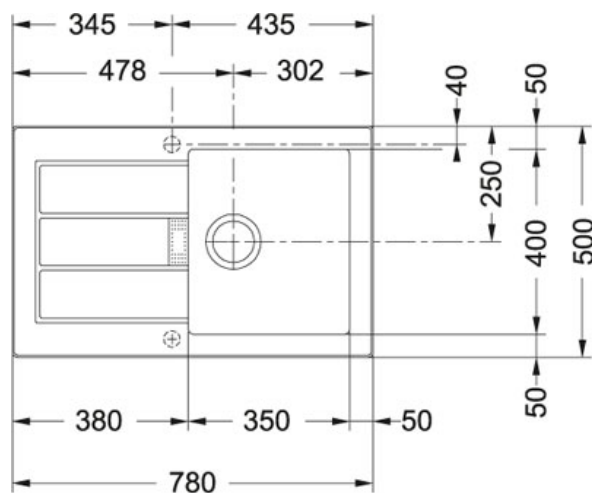

Sirius SID 611-78 Tectonite Bílá | 114.0282.223

FAMILY : Dřezy | SERIE : Sirius | MODEL : SID 611-78 | INSTALLATION TYPE : Horní montáž | FINISH : Tectonite Bílá

TECHNICKÉ ÚDAJE

Hloubka většího dřezu	200.00 mm
Rozměr většího dřezu	400.00 mm
Výřez	760.00 mm
Výřez	480.00 mm
Délka	780.00 mm
Rozměr většího dřezu	350.00 mm
Šířka	500.00 mm
Spodní skříňka	500.00 mm

Sirius SID 611-78 Tectonite Bílá | 114.0282.223

FAMILY : **Dřezy** | SERIE : **Sirius** | MODEL : **SID 611-78** | INSTALLATION TYPE : **Horní montáž** | FINISH : **Tectonite Bílá**

DOPORUČENÉ PRODUKTY

114.0120.455