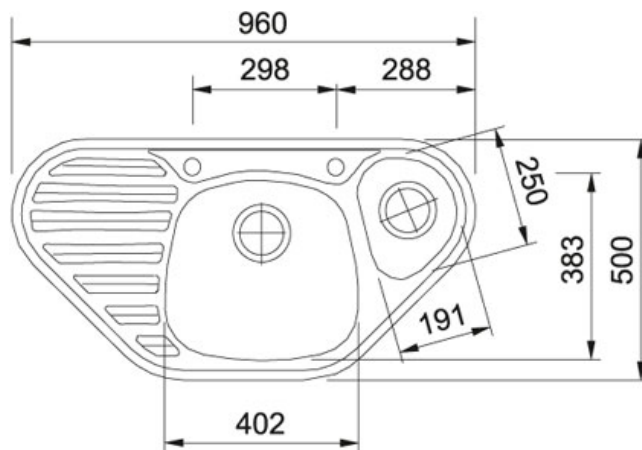

Calypso COG (CUG) 651 E Fraganit Grafit | 114.0284.857

FAMILY : Dřezy | SERIE : Calypso | MODEL : COG (CUG) 651 E | FINISH : Fraganit Grafit | INSTALLATION TYPE : Horní montáž

TECHNICKÉ ÚDAJE

Počet dřezů	1 1/2
Rozměr menšího dřezu	250.00 mm
Spodní skříňka	900 x 900 mm nebo 1050 x 1050 mm rohová mm
Odkapová plocha	Rohová vlevo
Pozice menšího dřezu	Vpravo
Ventil	3 1/2" sítkový
Hloubka většího dřezu	150.00 mm
Hloubka menšího dřezu	80.00 mm
Šablona	Ano
Šířka	500.00 mm
Rozměr menšího dřezu	191.00 mm
Rozměr většího dřezu	402.00 mm
Rozměr většího dřezu	383.00 mm
Délka	960.00 mm

Calypso COG (CUG) 651 E Fragranit Grafit | 114.0284.857

FAMILY : **Dřezy** | SERIE : **Calypso** | MODEL : **COG (CUG) 651 E** | FINISH : **Fragranit Grafit** | INSTALLATION TYPE : **Horní montáž**

DOPORUČENÉ PRODUKTY