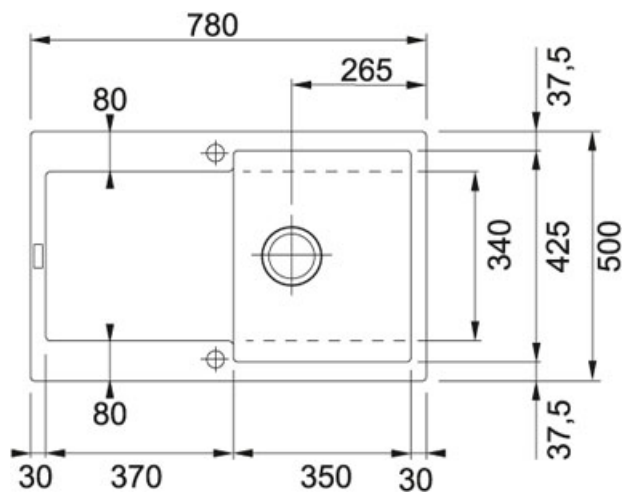

Maris MRG 611 Fraganit Tmavě hnědá | 114.0284.847

FAMILY : **Dřezy** | SERIE : **Maris** | MODEL : **MRG 611** | FINISH : **Fraganit Tmavě hnědá** | INSTALLATION TYPE : **Horní montáž** | PRODUCT LINE : **Maris**

TECHNICKÉ ÚDAJE

| | |
|-----------------------|----------------|
| Spodní skříňka | 450.00 mm |
| Délka | 780.00 mm |
| Ventil | 3 1/2" sítkový |
| Hloubka většího dřezu | 200.00 mm |
| Počet dřezů | 1 |
| Výřez | 760.00 mm |
| Výřez | 480.00 mm |
| Rozměr většího dřezu | 350.00 mm |
| Rozměr většího dřezu | 425.00 mm |
| Šablona | Ne |
| Šířka | 500.00 mm |