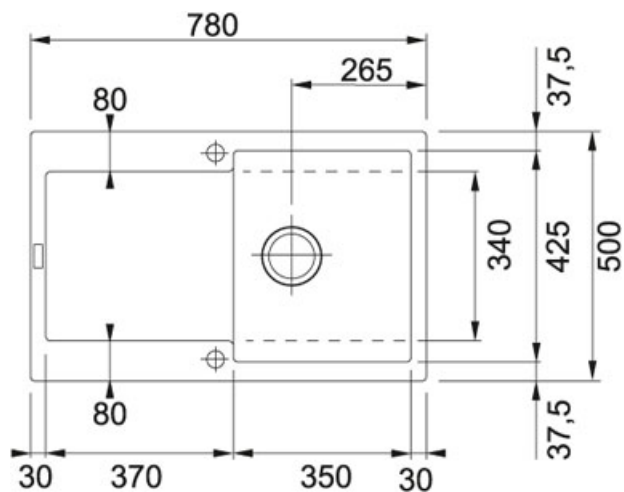

Maris MRG 611 FrAGRanit Šedý kámen | 114.0284.846

FAMILY : Dřezy | SERIE : Maris | MODEL : MRG 611 | FINISH : FrAGRanit Šedý kámen | INSTALLATION TYPE : Horní montáž | PRODUCT LINE : Maris

TECHNICKÉ ÚDAJE

Výřez	760.00 mm
Počet dřezů	1
Ventil	3 1/2" sítkový
Spodní skříňka	450.00 mm
Délka	780.00 mm
Rozměr většího dřezu	350.00 mm
Hloubka většího dřezu	200.00 mm
Výřez	480.00 mm
Rozměr většího dřezu	425.00 mm
Šablona	Ne
Šířka	500.00 mm