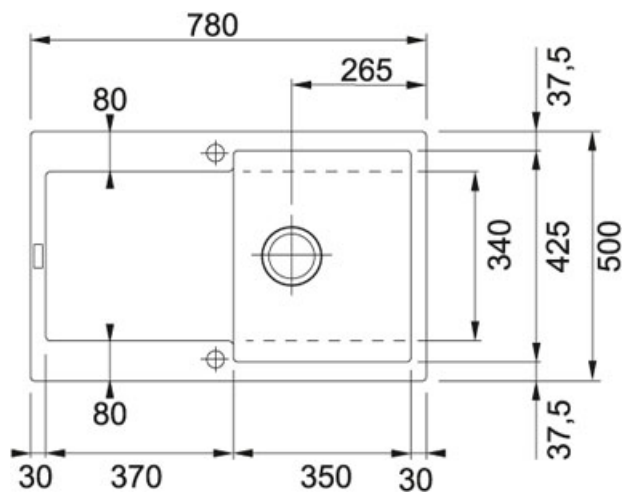

Maris MRG 611 Fraganit Grafit | 114.0284.820

FAMILY : Dřezy | SERIE : Maris | MODEL : MRG 611 | FINISH : Fraganit Grafit | INSTALLATION TYPE : Horní montáž |
PRODUCT LINE : Maris

TECHNICKÉ ÚDAJE

Spodní skříňka	450.00 mm
Délka	780.00 mm
Výřez	760.00 mm
Ventil	3 1/2" sítkový
Hloubka většího dřezu	200.00 mm
Šablona	Ne
Rozměr většího dřezu	350.00 mm
Výřez	480.00 mm
Rozměr většího dřezu	425.00 mm
Šířka	500.00 mm
Počet dřezů	1

Maris MRG 611 Fragranit Grafit | 114.0284.820

FAMILY : **Dřezy** | SERIE : **Maris** | MODEL : **MRG 611** | FINISH : **Fragranit Grafit** | INSTALLATION TYPE : **Horní montáž** |
PRODUCT LINE : **Maris**