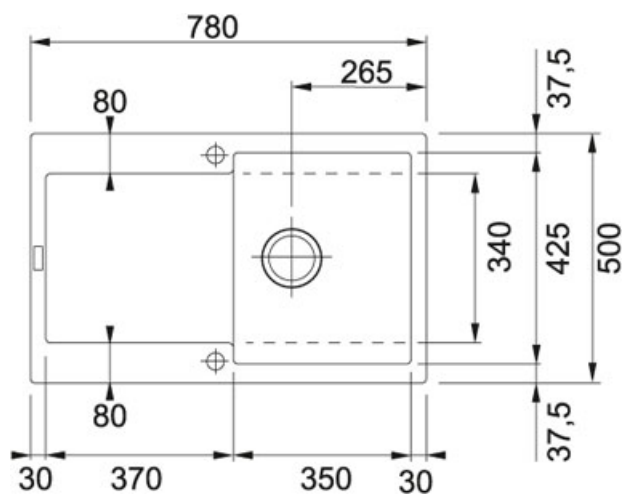

## Maris MRG 611 Fragranit Onyx | 114.0284.833

FAMILY : **Dřezy** | SERIE : **Maris** | MODEL : **MRG 611** | FINISH : **Fragranit Onyx** | INSTALLATION TYPE : **Horní montáž** |  
PRODUCT LINE : **Maris**

### TECHNICKÉ ÚDAJE

Hloubka většího dřezu	200.00 mm
Výřez	760.00 mm
Výřez	480.00 mm
Počet dřezů	1
Spodní skříňka	450.00 mm
Délka	780.00 mm
Rozměr většího dřezu	350.00 mm
Šablona	Ne
Ventil	3 1/2" sítkový
Rozměr většího dřezu	425.00 mm
Šířka	500.00 mm