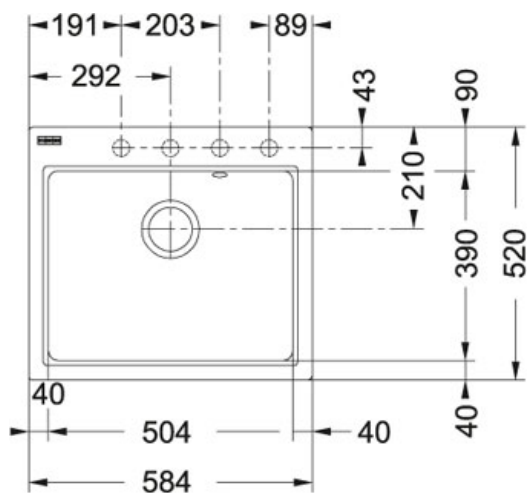

# Kubus KSG 238 Fraganit Šedý kámen | 114.0285.236

FAMILY : Dřezy | MODEL : KSG 238 | FINISH : Fraganit Šedý kámen | INSTALLATION TYPE : Horní montáž | SERIE : Kubus

## TECHNICKÉ ÚDAJE

Výřez	500.00 mm
Délka	584.00 mm
Ventil	3 1/2" sítkový
Rozměr většího dřezu	504.00 mm
Šablona	Ne
Výřez	564.00 mm
Počet dřezů	1
Spodní skříňka	600.00 mm
Šířka	520.00 mm
Hloubka většího dřezu	200.00 mm
Rozměr většího dřezu	390.00 mm

# Kubus KSG 238 Fraganit Šedý kámen | 114.0285.236

FAMILY : **Dřezy** | MODEL : **KSG 238** | FINISH : **Fraganit Šedý kámen** | INSTALLATION TYPE : **Horní montáž** | SERIE : **Kubus**

---