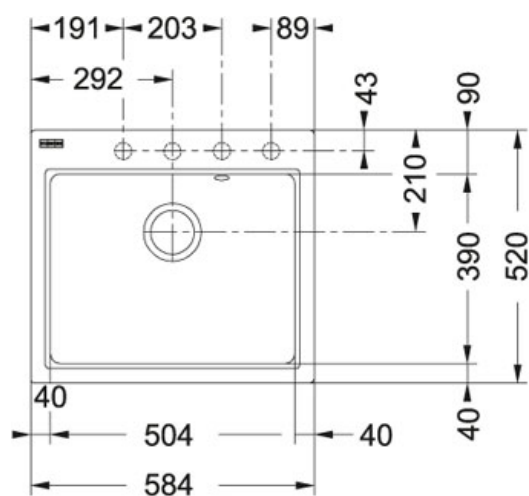

Kubus KSG 238 Fraganit Onyx | 114.0285.231

FAMILY : Dřezy | MODEL : KSG 238 | FINISH : Fraganit Onyx | INSTALLATION TYPE : Horní montáž | SERIE : Kubus

TECHNICKÉ ÚDAJE

Délka	584.00 mm
Hloubka většího dřezu	200.00 mm
Rozměr většího dřezu	390.00 mm
Výřez	564.00 mm
Rozměr většího dřezu	504.00 mm
Šablona	Ne
Ventil	3 1/2" sítkový
Počet dřezů	1
Spodní skříňka	600.00 mm
Šířka	520.00 mm
Výřez	500.00 mm

Kubus KSG 238 Fraganit Onyx | 114.0285.231

FAMILY : **Dřezy** | MODEL : **KSG 238** | FINISH : **Fraganit Onyx** | INSTALLATION TYPE : **Horní montáž** | SERIE : **Kubus**

DOPORUČENÉ PRODUKTY

114.0285.254

114.0285.252

114.0285.236

114.0285.233

114.0285.229

114.0284.926

115.0150.257