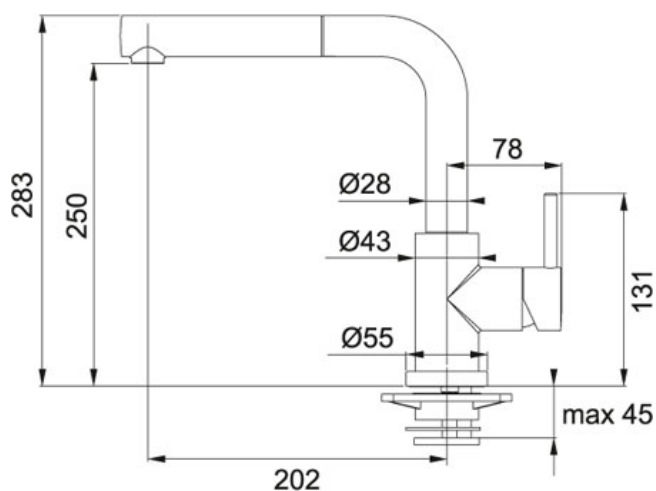

Kubus KSG 218 Fragranit Tmavě hnědá | 114.0284.919

FAMILY : Dřezy | MODEL : KSG 218 | FINISH : Fragranit Tmavě hnědá | INSTALLATION TYPE : Horní montáž | SERIE : Kubus

TECHNICKÉ ÚDAJE

Rozměr většího dřezu	390.00 mm
Rozměr většího dřezu	345.00 mm
Počet dřezů	1
Spodní skříňka	450.00 mm
Výřez	500.00 mm
Délka	425.00 mm
Hloubka většího dřezu	200.00 mm
Výřez	405.00 mm
Šířka	520.00 mm

114.0284.920

114.0284.918

114.0284.916

114.0284.914

114.0284.911

114.0284.899

FN 0147 S vyťahovací koncovkou Chrom | 115.0154.298

FAMILY : Batterie | SERIE : FN 0147 | FINISH : Chrom | INSTALLATION TYPE : Tlakové | MODEL : S vyťahovací koncovkou

TECHNICKÉ ÚDAJE

Verze	S regulací Sprcha/Proud
Typ	Keramická kartuš
Výška	283.00 mm
Otočná	160 °
Montážní otvor	Ø 35 mm

FN 0147 S vyťahovací koncovkou Chrom | 115.0154.298

FAMILY : **Baterie** | SERIE : **FN 0147** | FINISH : **Chrom** | INSTALLATION TYPE : **Tlakové** | MODEL : **S vyťahovací koncovkou**