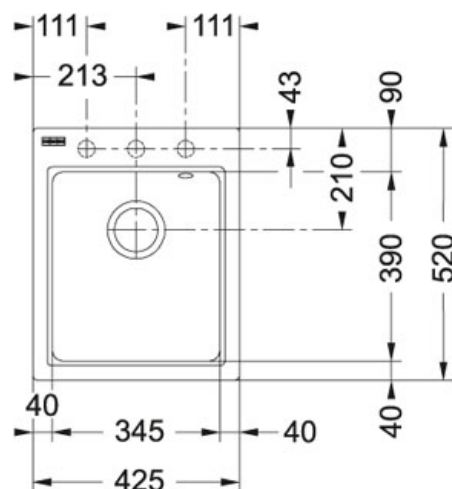

Kubus KSG 218 Fragranit Tmavě hnědá | 114.0284.919

FAMILY : Dřezy | MODEL : KSG 218 | FINISH : Fragranit Tmavě hnědá | INSTALLATION TYPE : Horní montáž | SERIE : Kubus

TECHNICKÉ ÚDAJE

Rozměr většího dřezu	390.00 mm
Rozměr většího dřezu	345.00 mm
Počet dřezů	1
Spodní skříňka	450.00 mm
Výřez	500.00 mm
Délka	425.00 mm
Hloubka většího dřezu	200.00 mm
Výřez	405.00 mm
Šířka	520.00 mm

Kubus KSG 218 Fraganit Tmavě hnědá | 114.0284.919

FAMILY : **Dřezy** | MODEL : **KSG 218** | FINISH : **Fraganit Tmavě hnědá** | INSTALLATION TYPE : **Horní montáž** | SERIE : **Kubus**

DOPORUČENÉ PRODUKTY

TECHNICKÉ ÚDAJE

Verze	S regulací Sprcha/Proud
Typ	Keramická kartuš
Výška	283.00 mm
Otočná	160 °
Montážní otvor	Ø 35 mm

FN 0147 S vyťahovací koncovkou Chrom | 115.0154.298

FAMILY : **Baterie** | SERIE : **FN 0147** | FINISH : **Chrom** | INSTALLATION TYPE : **Tlakové** | MODEL : **S vyťahovací koncovkou**