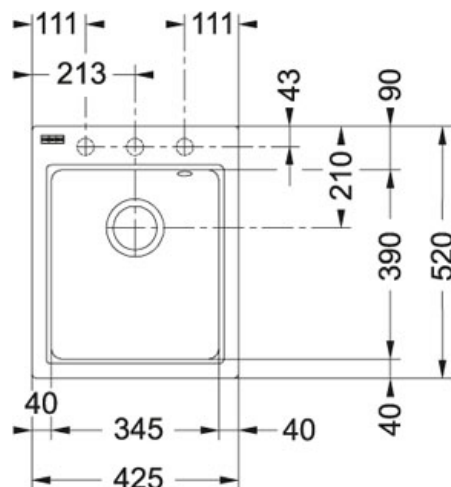

Kubus KSG 218 Fraganit Bílá-led | 114.0284.911

FAMILY : Dřezy | MODEL : KSG 218 | FINISH : Fraganit Bílá-led | INSTALLATION TYPE : Horní montáž | SERIE : Kubus

TECHNICKÉ ÚDAJE

Délka	425.00 mm
Rozměr většího dřezu	345.00 mm
Výřez	500.00 mm
Počet dřezů	1
Ventil	3 1/2" sítkový
Výřez	405.00 mm
Spodní skříňka	450.00 mm
Šířka	520.00 mm
Hloubka většího dřezu	200.00 mm
Rozměr většího dřezu	390.00 mm
Šablona	Ne

Kubus KSG 218 Fraganit Bílá-led | 114.0284.911

FAMILY : **Dřezy** | MODEL : **KSG 218** | FINISH : **Fraganit Bílá-led** | INSTALLATION TYPE : **Horní montáž** | SERIE : **Kubus**

DOPORUČENÉ PRODUKTY

114.0284.920

114.0284.919

114.0284.918

114.0284.916

114.0284.914

114.0284.899
