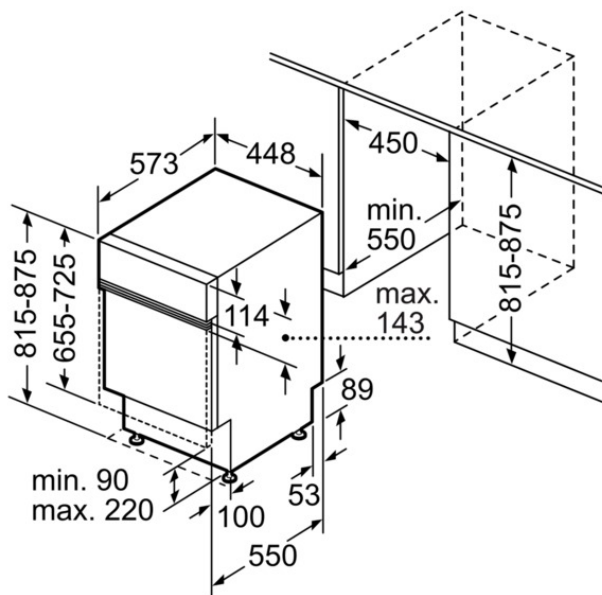

#### Funkce

třída účinnosti mytí : A  
 spotřeba vody (l) : 13.00  
 konstrukce : vestavný  
 odnímatelná pracovní deska : bez pracovní desky  
 dekorační rám / deska : dekorační rám není možné objednat jako zvláštní příslušenství  
 Výška bez pracovní desky (mm) : 815  
 výška bez pracovní desky (mm) : 815  
 max.výškové nastavení nožiček (mm) : 60  
 výškově nastavitelný sokl : horizontální a vertikální  
 hmotnost netto (kg) : 27.000  
 hmotnost brutto (kg) : 29.000  
 příkon (W) : 2400  
 jištění (A) : 10  
 napětí (V) : 220-240  
 frekvence (Hz) : 50; 60  
 délka přívodního kabelu (m) : 170.0  
 typ zástrčky : Gardy zástrčka s uzemněním  
 délka přívodní hadice (cm) : 140  
 délka odpadní hadice (cm) : 170  
 průtokový ohřivač : ano  
 popis bezpečnostního systému proti škodám způsobeným vodou : 3-násobná ochr. proti vodě 24h dětská pojistka : ne  
 změkčovací zařízení (kWh) : ano  
 nastavitelný horní koš : Ne : 1  
 3. koš : ne  
 zvláštní příslušenství : SGZ1010, SMZ5001, SMZ5002, SMZ5003, SMZ5005  
 včetně příslušenství 2 : ochranný plech proti páře  
 počet sad nádobí : 9  
 barva / materiál panelu : nerez

# BOSCH

SPI40E05EU  
ActiveWater myčka nádobí, 45 cm  
vestavná myčka - nerez

cirkulace vzduchu min. 150 cm<sup>2</sup>

větrání v podstavci min. 150 cm<sup>2</sup>

( ) hodnoty s prodlužovací sadou

rozměry v mm