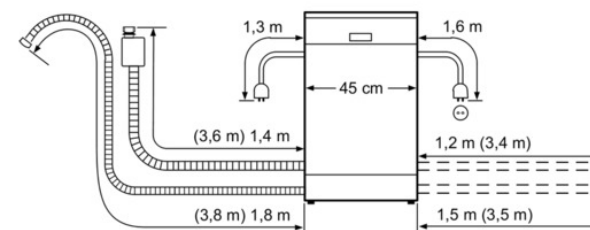

#### Funkce

třída účinnosti mytí : A  
 spotřeba vody (l) : 13.00  
 konstrukce : vestavný  
 odnímatelná pracovní deska : bez pracovní desky  
 dekorační rám / deska : dekorační rám není možné objednat jako zvláštní příslušenství  
 Výška bez pracovní desky (mm) : 815  
 výška bez pracovní desky (mm) : 815  
 max.výškové nastavení nožiček (mm) : 60  
 výškově nastavitelný sokl : horizontální a vertikální  
 hmotnost netto (kg) : 27.000  
 hmotnost brutto (kg) : 29.000  
 příkon (W) : 2400  
 jištění (A) : 10  
 napětí (V) : 220-240  
 frekvence (Hz) : 50; 60  
 délka přívodního kabelu (m) : 170.0  
 typ zástrčky : Gardy zástrčka s uzemněním  
 délka přívodní hadice (cm) : 140  
 délka odpadní hadice (cm) : 170  
 průtokový ohřivač : ano  
 popis bezpečnostního systému proti škodám způsobeným vodou : 3-násobná ochr. proti vodě 24h dětská pojistka : ne  
 změkčovací zařízení (kWh) : ano  
 nastavitelný horní koš : Ne : 1  
 3. koš : ne  
 zvláštní příslušenství : SGZ1010, SMZ5001, SMZ5002, SMZ5003, SMZ5005  
 včetně příslušenství 2 : ochranný plech proti páře  
 počet sad nádobí : 9  
 barva / materiál panelu : nerez

# BOSCH

SPI40E05EU  
ActiveWater myčka nádobí, 45 cm  
vestavná myčka - nerez

cirkulace vzduchu min. 150 cm<sup>2</sup>

větrání v podstavci min. 150 cm<sup>2</sup>

( ) hodnoty s prodlužovací sadou

rozměry v mm