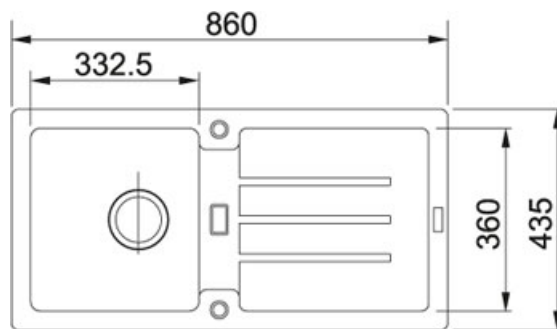

Strata STG 614 Fragranit Onyx | 114.0263.976

FAMILY : Dřezy | SERIE : Strata | MODEL : STG 614 | FINISH : Fragranit Onyx | INSTALLATION TYPE : Horní montáž

TECHNICKÉ ÚDAJE

Odkapová plocha	Reverzibilní
Výřez	840.00 mm
Šířka	860.00 mm
Ventil	3 1/2" sítkový
Výřez	415.00 mm
Rozměr většího dřezu	332.50 mm
Rozměr většího dřezu	360.00 mm
Šablona	Ne
Spodní skříňka	450.00 mm
Hloubka většího dřezu	166.00 mm
Rozměr	435.00 mm

Strata STG 614 FrAGRanit Onyx | 114.0263.976

FAMILY : **Dřezy** | SERIE : **Strata** | MODEL : **STG 614** | FINISH : **FrAGRanit Onyx** | INSTALLATION TYPE : **Horní montáž**

DOPORUČENÉ PRODUKTY

114.0263.973