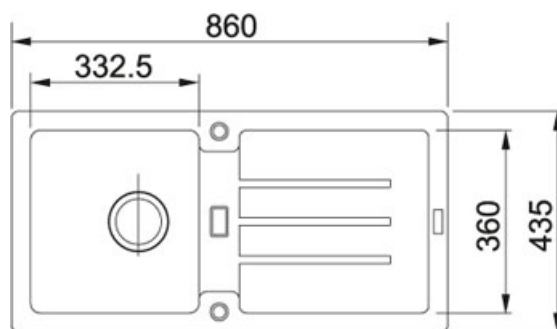

Strata STG 614 Fraganit Šedý kámen | 114.0263.980

FAMILY : Dřezy | SERIE : Strata | MODEL : STG 614 | FINISH : Fraganit Šedý kámen | INSTALLATION TYPE : Horní montáž

TECHNICKÉ ÚDAJE

Spodní skříňka	450.00 mm
Rozměr většího dřezu	332.50 mm
Ventil	3 1/2" sítkový
Hloubka většího dřezu	166.00 mm
Šablona	Ne
Výřez	415.00 mm
Rozměr většího dřezu	360.00 mm
Výřez	840.00 mm
Šířka	860.00 mm
Odkapová plocha	Reverzibilní
Rozměr	435.00 mm

Strata STG 614 FrAGRanit Šedý kámen | 114.0263.980

FAMILY : **Dřezy** | SERIE : **Strata** | MODEL : **STG 614** | FINISH : **FrAGRanit Šedý kámen** | INSTALLATION TYPE : **Horní montáž**

DOPORUČENÉ PRODUKTY