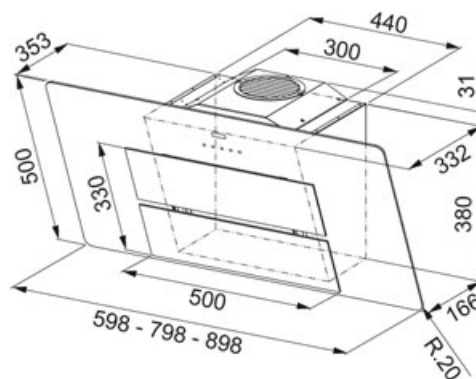

Maris FMA 905 BK XS Nerez-černá | 110.0360.075

FAMILY : Odsavače par | SERIE : Maris | MODEL : FMA 905 BK XS | FINISH : Nerez-černá | INSTALLATION TYPE :
 Komínové | PRODUCT LINES : Maris

TECHNICKÉ ÚDAJE

Energetická třída	A
Typ	Komínový
Montážní šířka v cm	90,00 cm
Počet stupňů výkonu	3 stupně + intenzivní stupeň
Výkon dle DIN IEC 61591 Int.	710 m3/h
Výkon dle DIN IEC 61591 Max.	570 m3/h
Výkon dle DIN IEC 61591 Min.	290-M3/H
Hodnota hluku dle DIN EN 60704-3 Int.	70 dB(A)
Hodnota hluku dle DIN EN 60704-3 Max.	65 dB(A)
Hodnota hluku dle DIN EN 60704-3 Min.	53 dB(A)
Výkon (W)	270 W
Osvětlení	LED žárovky 2x1W
Průměr odtahu	Ø 150 mm
Uhlíkový filtr	Součást dodávky

CHARAKTERISTIKA

	Doběh		Recirkulace
	Šterbinové odsávání		Třída energetické účinnosti
	3 stupně + intenzivní		Šíře 90 cm
	Snadná montáž		Uhlíkový filtr
			Tichý Motor
			ENERGY