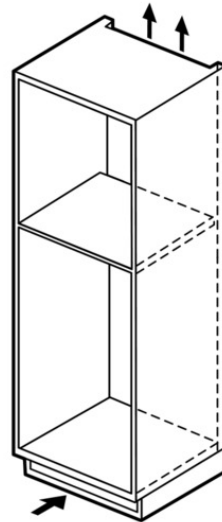

alternativní barevná provedení

SR55M432EU:
SR55M232EU: bílá

Funkce

třída účinnosti mytí : A
spotřeba vody (l) : 8.00
konstrukce : vestavný
odnímatelná pracovní deska : bez pracovní desky
dekorační rám / deska : dekorační rám není možné objednat jako zvláštní příslušenství
Výška bez pracovní desky (mm) : 815
výška bez pracovní desky (mm) : 815
max.výškové nastavení nožiček (mm) : 60
výškové nastavitelný sokl : horizontální a vertikální
hmotnost netto (kg) : 35.000
hmotnost brutto (kg) : 36.000
příkon (W) : 2400
jištění (A) : 10
napětí (V) : 220-240
frekvence (Hz) : 50; 60
délka přívodního kabelu (m) : 170.0
typ zástrčky : Gardy zástrčka s uzemněním
délka přívodní hadice (cm) : 140
délka odpadní hadice (cm) : 170
přůtokový ohřivač : ano
popis bezpečnostního systému proti škodám způsobeným vodou : 3-násobná ochr. proti vodě 24h
dětská pojistka : ano
změkčovací zařízení (kWh) : ano
nastavitelný horní koš : rackmatic 3-stupňové : 2
3. koš : ne
zvláštní příslušenství : SZ72010, SZ73001, SZ73005, SZ73010
včetně příslušenství 2 : ochranný plech proti páře
počet sad nádobí : 9
barva / materiál panelu : nerez
0
značka : Siemens
název produktu / prodejní označení : SR55M532EU
počet sad nádobí : 9
Vážená roční spotřeba energie NEW (2010/30/EC) : 220
spotřeba energie (kWh) : 0.78
en: Power consumption in left-on mode

SR55M532EU
speedMatic myčka nádobí, 45 cm
vestavná myčka - nerez

cirkulace vzduchu min. 150 cm²

větrání v podstavci min. 150 cm²

() hodnoty s prodlužovací sadou

rozměry v mm