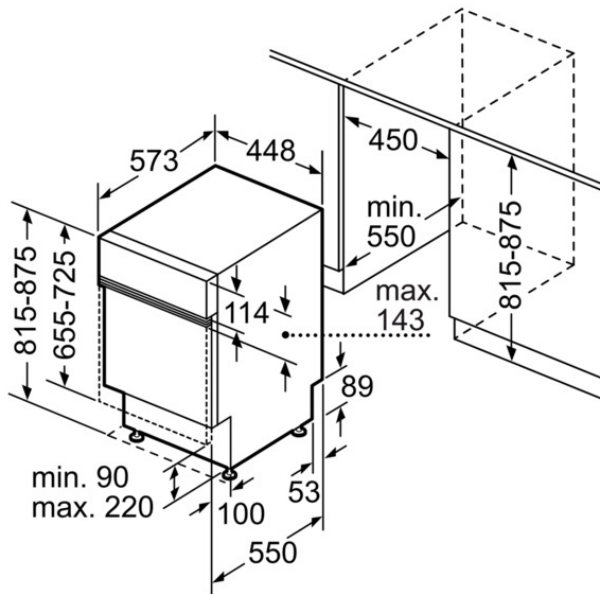

alternativní barevná provedení

SR55M432EU:
SR55M232EU: bílá

Funkce

třída účinnosti mytí : A
spotřeba vody (l) : 8.00
konstrukce : vestavný
odnímatelná pracovní deska : bez pracovní desky
dekorační rám / deska : dekorační rám není možné objednat jako zvláštní příslušenství
Výška bez pracovní desky (mm) : 815
výška bez pracovní desky (mm) : 815
max.výškové nastavení nožiček (mm) : 60
výškové nastavitelný sokl : horizontální a vertikální
hmotnost netto (kg) : 35.000
hmotnost brutto (kg) : 36.000
příkon (W) : 2400
jištění (A) : 10
napětí (V) : 220-240
frekvence (Hz) : 50; 60
délka přívodního kabelu (m) : 170.0
typ zástrčky : Gardy zástrčka s uzemněním
délka přívodní hadice (cm) : 140
délka odpadní hadice (cm) : 170
přůtokový ohřivač : ano
popis bezpečnostního systému proti škodám způsobeným vodou : 3-násobná ochr. proti vodě 24h
dětská pojistka : ano
změkčovací zařízení (kWh) : ano
nastavitelný horní koš : rackmatic 3-stupňové : 2
3. koš : ne
zvláštní příslušenství : SZ72010, SZ73001, SZ73005, SZ73010
včetně příslušenství 2 : ochranný plech proti páře
počet sad nádobí : 9
barva / materiál panelu : nerez
0
značka : Siemens
název produktu / prodejní označení : SR55M532EU
počet sad nádobí : 9
Vážená roční spotřeba energie NEW (2010/30/EC) : 220
spotřeba energie (kWh) : 0.78
en: Power consumption in left-on mode

SR55M532EU
speedMatic myčka nádobí, 45 cm
vestavná myčka - nerez

cirkulace vzduchu min. 150 cm²

větrání v podstavci min. 150 cm²

() hodnoty s prodlužovací sadou

rozměry v mm