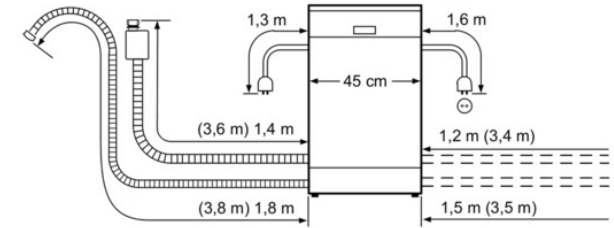

alternativní barevná provedení

SR55M432EU:
SR55M232EU: bílá

Funkce

třída účinnosti mytí : A
spotřeba vody (l) : 8.00
konstrukce : vestavný
odnímatelná pracovní deska : bez pracovní desky
dekorační rám / deska : dekorační rám není možné objednat jako zvláštní příslušenství
Výška bez pracovní desky (mm) : 815
výška bez pracovní desky (mm) : 815
max.výškové nastavení nožiček (mm) : 60
výškové nastavitelný sokl : horizontální a vertikální
hmotnost netto (kg) : 35.000
hmotnost brutto (kg) : 36.000
příkon (W) : 2400
jištění (A) : 10
napětí (V) : 220-240
frekvence (Hz) : 50; 60
délka přívodního kabelu (m) : 170.0
typ zástrčky : Gardy zástrčka s uzemněním
délka přívodní hadice (cm) : 140
délka odpadní hadice (cm) : 170
přůtokový ohřivač : ano
popis bezpečnostního systému proti škodám způsobeným vodou : 3-násobná ochr. proti vodě 24h
dětská pojistka : ano
změkčovací zařízení (kWh) : ano
nastavitelný horní koš : rackmatic 3-stupňové : 2
3. koš : ne
zvláštní příslušenství : SZ72010, SZ73001, SZ73005, SZ73010
včetně příslušenství 2 : ochranný plech proti páře
počet sad nádobí : 9
barva / materiál panelu : nerez
0
značka : Siemens
název produktu / prodejní označení : SR55M532EU
počet sad nádobí : 9
Vážená roční spotřeba energie NEW (2010/30/EC) : 220
spotřeba energie (kWh) : 0.78
en: Power consumption in left-on mode

SR55M532EU
speedMatic myčka nádobí, 45 cm
vestavná myčka - nerez

cirkulace vzduchu min. 150 cm²

větrání v podstavci min. 150 cm²

() hodnoty s prodlužovací sadou

rozměry v mm