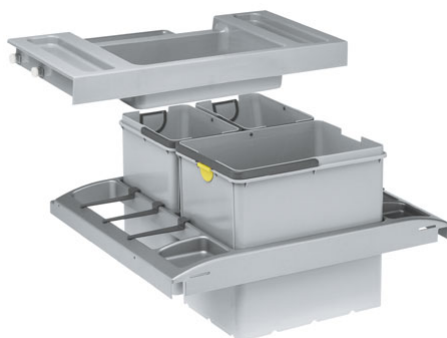

Trolley Vario Trolley Vario | 134.0066.057

FAMILY : Odpadkové koše a drtiče odpadu | SERIE : Trolley Vario | MODEL : Trolley Vario | FINISH : - | INSTALLATION
TYPE : Odpadkové koše

Min. montážní prostor: 560 × 483 × 390 mm

Objem: 1 × 18 l, 2 × 8 l

Třídění odpadků: Třídruhové

Barva: Šedá

1 × Víko na 8 l koš (133.0014.278) v ceně koše

Výsuvná zásuvka nad košem v ceně koše

Koš se vkládá do zásuvky s plnovýsuvem, která je osazena podélným relingem nebo vysokou bočnicí.

Doporučené plnovýsuvy BLUM, GRASS, HETTICH

TECHNICKÉ ÚDAJE

Spodní skříňka	600,00 mm
----------------	-----------

FAMILY : **Odpadkové koše a drtiče odpadu** | SERIE : **Trolley Vario** | MODEL : **Trolley Vario** | FINISH : - | INSTALLATION
TYPE : **Odpadkové koše**