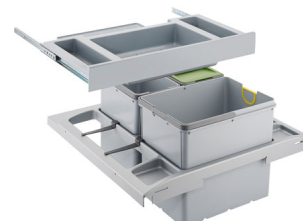

FAMILY : **Odpadkové koše a drtiče odpadu** | SERIE : **Trolley Vario** | MODEL : **Trolley Vario** | FINISH : - | INSTALLATION
TYPE : **Odpadkové koše**

DOPORUČENÉ PRODUKTY

134.0014.549

134.0065.960

134.0065.963

134.0066.055