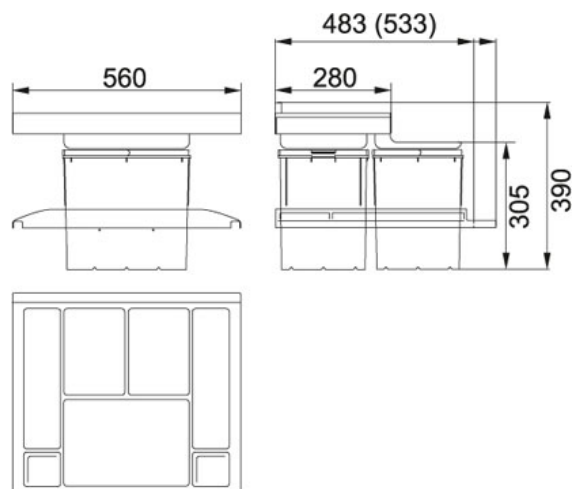

Trolley Vario Trolley Vario | 134.0066.057

FAMILY : Odpadkové koše a drtiče odpadu | SERIE : Trolley Vario | MODEL : Trolley Vario | FINISH : - | INSTALLATION
TYPE : Odpadkové koše

Min. montážní prostor: 560 × 483 × 390 mm

Objem: 1 × 18 l, 2 × 8 l

Třídění odpadků: Třídruhové

Barva: Šedá

1 × Víko na 8 l koš (133.0014.278) v ceně koše

Výsuvná zásuvka nad košem v ceně koše

Koš se vkládá do zásuvky s plnovýsuvem, která je osazena podélným relingem nebo vysokou bočnicí.

Doporučené plnovýsuvy BLUM, GRASS, HETTICH

TECHNICKÉ ÚDAJE

Spodní skříňka	600,00 mm
----------------	-----------

FAMILY : **Odpadkové koše a drtiče odpadu** | SERIE : **Trolley Vario** | MODEL : **Trolley Vario** | FINISH : - | INSTALLATION
TYPE : **Odpadkové koše**