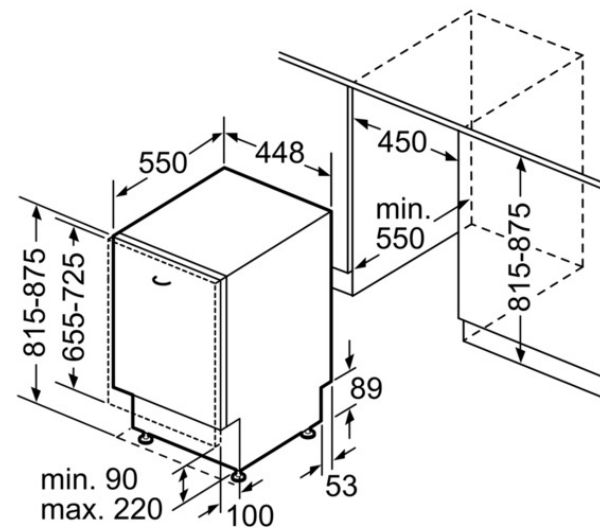

alternativní barevná provedení

Funkce

třída účinnosti mytí : A
spotřeba vody (l) : 9.00
konstrukce : vestavný
odnímatelná pracovní deska : bez pracovní desky
dekorační rám / deska : dekorační rám není možné objednat jako zvláštní příslušenství
Výška bez pracovní desky (mm) : 815
výška bez pracovní desky (mm) : 815
max.výškové nastavení nožiček (mm) : 60
výškově nastavitelný sokl : horizontální a vertikální
hmotnost netto (kg) : 35.000
hmotnost brutto (kg) : 37.000
příkon (W) : 2400
jištění (A) : 10
napětí (V) : 220-240
frekvence (Hz) : 50; 60
délka přívodního kabelu (m) : 170.0
typ zástrčky : Gardy zástrčka s uzemněním
délka přívodní hadice (cm) : 140
délka odpadní hadice (cm) : 170
průtokový ohřivač : ano
popis bezpečnostního systému proti škodám způsobeným vodou : 3-násobná ochr. proti vodě 24h
dětská pojistka : ano
změkčovací zařízení (kWh) : ano
nastavitelný horní koš : rackmatic
3-stopňové : 1
: 1
3. koš : ano
zvláštní příslušenství : SZ72010, SZ73001, SZ73005, SZ73010, SZ73145
včetně příslušenství 2 : ochranný plech proti páře, ostříkovací hlava na plechy
počet sad nádobí : 10
barva / materiál panelu : nerez
0
značka : Siemens
název produktu / prodejní označení : SR66T093EU
počet sad nádobí : 10
Vážená roční spotřeba energie NEW (2010/30/EC) : 211

SR66T093EU
 speedMatic myčka nádobí, 45 cm
 plně vestavná myčka

cirkulace vzduchu min. 150 cm²

větrání v podstavci min. 150 cm²

rozměry v mm

() hodnoty s prodlužovací sadou