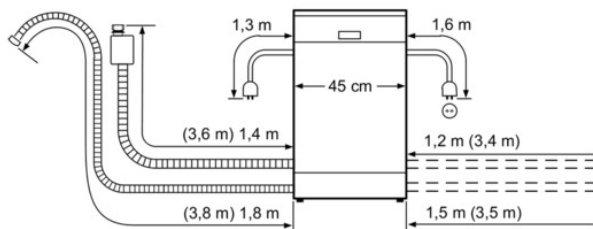

alternativní barevná provedení

Funkce

třída účinnosti mytí : A
spotřeba vody (l) : 9.00
konstrukce : vestavný
odnímatelná pracovní deska : bez pracovní desky
dekorační rám / deska : dekorační rám není možné objednat jako zvláštní příslušenství
Výška bez pracovní desky (mm) : 815
výška bez pracovní desky (mm) : 815
max.výškové nastavení nožiček (mm) : 60
výškově nastavitelný sokl : horizontální a vertikální
hmotnost netto (kg) : 35.000
hmotnost brutto (kg) : 37.000
příkon (W) : 2400
jištění (A) : 10
napětí (V) : 220-240
frekvence (Hz) : 50; 60
délka přívodního kabelu (m) : 170.0
typ zástrčky : Gardy zástrčka s uzemněním
délka přívodní hadice (cm) : 140
délka odpadní hadice (cm) : 170
průtokový ohřivač : ano
popis bezpečnostního systému proti škodám způsobeným vodou : 3-násobná ochr. proti vodě 24h
dětská pojistka : ano
změkčovací zařízení (kWh) : ano
nastavitelný horní koš : rackmatic
3-stopňové : 1
: 1
3. koš : ano
zvláštní příslušenství : SZ72010, SZ73001, SZ73005, SZ73010, SZ73145
včetně příslušenství 2 : ochranný plech proti páře, ostříkovací hlava na plechy
počet sad nádobí : 10
barva / materiál panelu : nerez
0
značka : Siemens
název produktu / prodejní označení : SR66T093EU
počet sad nádobí : 10
Vážená roční spotřeba energie NEW (2010/30/EC) : 211

SR66T093EU
 speedMatic myčka nádobí, 45 cm
 plně vestavná myčka

cirkulace vzduchu min. 150 cm²

větrání v podstavci min. 150 cm²

rozměry v mm

() hodnoty s prodlužovací sadou