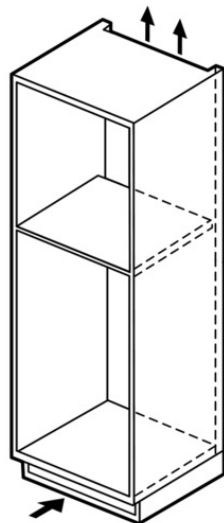

alternativní barevná provedení

Funkce

třída účinnosti mytí : A
spotřeba vody (l) : 9.00
konstrukce : vestavný
odnímatelná pracovní deska : bez pracovní desky
dekorační rám / deska : dekorační rám není možné objednat jako zvláštní příslušenství
Výška bez pracovní desky (mm) : 815
výška bez pracovní desky (mm) : 815
max.výškové nastavení nožiček (mm) : 60
výškově nastavitelný sokl : horizontální a vertikální
hmotnost netto (kg) : 35.000
hmotnost brutto (kg) : 37.000
příkon (W) : 2400
jištění (A) : 10
napětí (V) : 220-240
frekvence (Hz) : 50; 60
délka přívodního kabelu (m) : 170.0
typ zástrčky : Gardy zástrčka s uzemněním
délka přívodní hadice (cm) : 140
délka odpadní hadice (cm) : 170
průtokový ohřivač : ano
popis bezpečnostního systému proti škodám způsobeným vodou : 3-násobná ochr. proti vodě 24h
dětská pojistka : ano
změkčovací zařízení (kWh) : ano
nastavitelný horní koš : rackmatic
3-stopňové : 1
: 1
3. koš : ano
zvláštní příslušenství : SZ72010, SZ73001, SZ73005, SZ73010, SZ73145
včetně příslušenství 2 : ochranný plech proti páře, ostříkovací hlava na plechy
počet sad nádobí : 10
barva / materiál panelu : nerez
0
značka : Siemens
název produktu / prodejní označení : SR66T093EU
počet sad nádobí : 10
Vážená roční spotřeba energie NEW (2010/30/EC) : 211

SR66T093EU
 speedMatic myčka nádobí, 45 cm
 plně vestavná myčka

cirkulace vzduchu min. 150 cm²

větrání v podstavci min. 150 cm²

rozměry v mm

() hodnoty s prodlužovací sadou