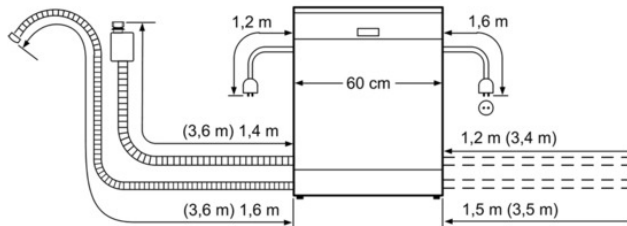

alternativní barevná provedení

Funkce

třída účinnosti mytí : A
spotřeba vody (l) : 6.00
konstrukce : vestavný
odnímatelná pracovní deska : bez pracovní desky
dekorační rám / deska : dekorační rám není možné objednat jako zvláštní příslušenství
Výška bez pracovní desky (mm) : 815
výška bez pracovní desky (mm) : 815
max.výškové nastavení nožiček (mm) : 60
výškově nastavitelný sokl : horizontální a vertikální
hmotnost netto (kg) : 42.000
hmotnost brutto (kg) : 44.000
příkon (W) : 2400
jištění (A) : 10
napětí (V) : 220-240
frekvence (Hz) : 60; 50
délka přívodního kabelu (m) : 170.0
typ zástrčky : Gardy zástrčka s uzemněním
délka přívodní hadice (cm) : 140
délka odpadní hadice (cm) : 170
průtokový ohřivač : ano
popis bezpečnostního systému proti škodám způsobeným vodou : 3-násobná ochr. proti vodě 24h
dětská pojistka : ano
změkčovací zařízení (kWh) : ano
nastavitelný horní koš : rackmatic 3-stupňově : 2 : 2
zvláštní příslušenství : SZ72010, SZ73001, SZ73005, SZ73010, SZ73016, SZ73055, SZ73100, SZ73640
včetně příslušenství 2 : ochranný plech proti páře
počet sad nádobí : 13
barva / materiál panelu : nerez
0
značka : Siemens
název produktu / prodejní označení : SN66N097EU
počet sad nádobí : 13
Vážená roční spotřeba energie NEW (2010/30/EC) : 262

SIEMENS

SN66N097EU

SpeedMatic myčka nádobí, 60 cm
plně vestavná myčka

cirkulace vzduchu min. 200 cm²

větrání v podstavci min. 200 cm²

rozměry v mm

() hodnoty s prodlužovací sadou