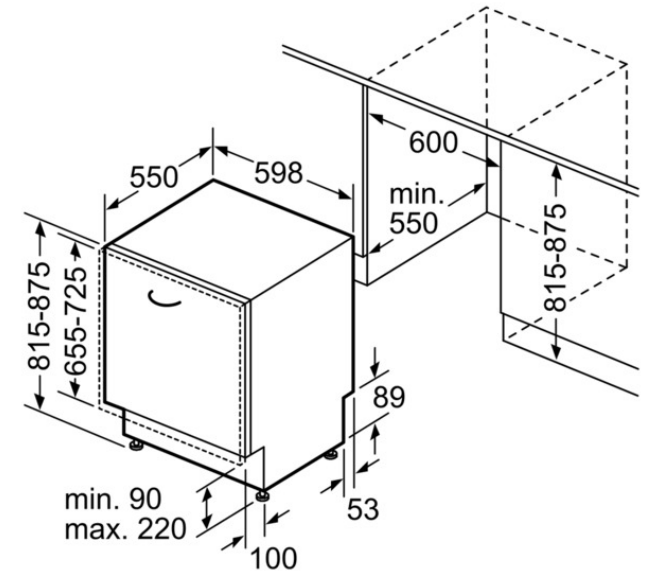

SIEMENS

SN66N097EU

SpeedMatic myčka nádobí, 60 cm
plně vestavná myčka

cirkulace vzduchu min. 200 cm²

větrání v podstavci min. 200 cm²

rozměry v mm

() hodnoty s prodlužovací sadou