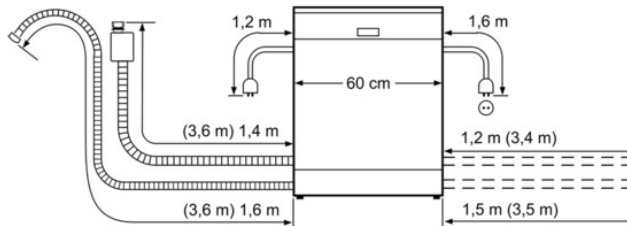

## Funkce

třída účinnosti mytí : A  
spotřeba vody (l) : 9.50  
konstrukce : vestavný  
odnímatelná pracovní deska : bez pracovní desky  
dekorační rám / deska : dekorační rám není možné objednat jako zvláštní příslušenství  
Výška bez pracovní desky (mm) : 815  
výška bez pracovní desky (mm) : 815  
max.výškové nastavení nožiček (mm) : 60  
výškově nastavitelný sokl : horizontální a vertikální  
hmotnost netto (kg) : 43.000  
hmotnost brutto (kg) : 46.000  
příkon (W) : 2400  
jistění (A) : 10  
napětí (V) : 220-240  
frekvence (Hz) : 60; 50  
délka přívodního kabelu (m) : 170.0  
typ zástrčky : Gardy zástrčka s uzemněním  
délka přívodní hadice (cm) : 140  
délka odpadní hadice (cm) : 170  
průtokový ohřivač : ano  
popis bezpečnostního systému proti škodám způsobeným vodou : 3-násobná ochr. proti vodě 24h  
dětská pojistka : ano  
změkčovací zařízení (kWh) : ano  
nastavitelný horní koš : rackmatic 3-stupňově  
: 2  
: 2  
zvláštní příslušenství : SZ72010, SZ73001, SZ73005, SZ73010, SZ73016, SZ73055, SZ73100, SZ73640  
včetně příslušenství 2 : ochranný plech proti páře  
počet sad nádobí : 14  
barva / materiál panelu : nerez, kovová  
**0**  
značka : Siemens  
název produktu / prodejní označení : SN66V090EU  
počet sad nádobí : 14  
Vážená roční spotřeba energie NEW (2010/30/EC) : 266

SN66V090EU  
SpeedMatic myčka nádobí, 60 cm  
plně vestavná myčka

cirkulace vzduchu min. 200 cm<sup>2</sup>

větrání v podstavci min. 200 cm<sup>2</sup>

rozměry v mm

( ) hodnoty s prodlužovací sadou