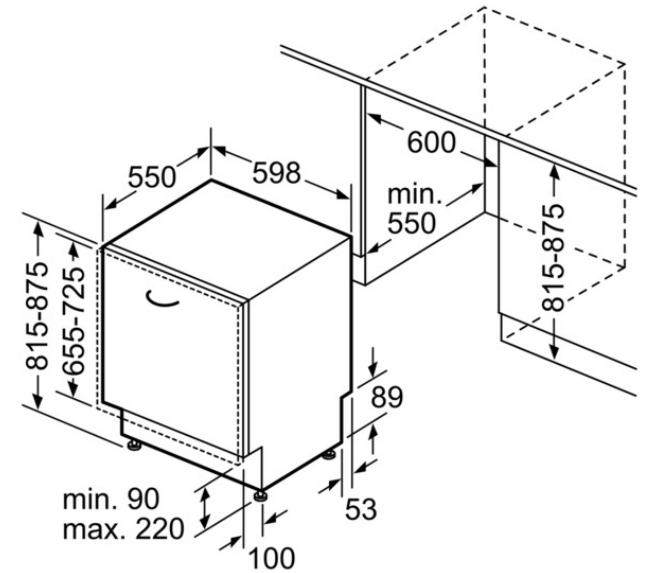

## Funkce

třída účinnosti mytí : A  
spotřeba vody (l) : 9.50  
konstrukce : vestavný  
odnímatelná pracovní deska : bez pracovní desky  
dekorační rám / deska : dekorační rám není možné objednat jako zvláštní příslušenství  
Výška bez pracovní desky (mm) : 815  
výška bez pracovní desky (mm) : 815  
max.výškové nastavení nožiček (mm) : 60  
výškově nastavitelný sokl : horizontální a vertikální  
hmotnost netto (kg) : 43.000  
hmotnost brutto (kg) : 46.000  
příkon (W) : 2400  
jistění (A) : 10  
napětí (V) : 220-240  
frekvence (Hz) : 60; 50  
délka přívodního kabelu (m) : 170.0  
typ zástrčky : Gardy zástrčka s uzemněním  
délka přívodní hadice (cm) : 140  
délka odpadní hadice (cm) : 170  
průtokový ohřivač : ano  
popis bezpečnostního systému proti škodám způsobeným vodou : 3-násobná ochr. proti vodě 24h  
dětská pojistka : ano  
změkčovací zařízení (kWh) : ano  
nastavitelný horní koš : rackmatic 3-stupňově  
: 2  
: 2  
zvláštní příslušenství : SZ72010, SZ73001, SZ73005, SZ73010, SZ73016, SZ73055, SZ73100, SZ73640  
včetně příslušenství 2 : ochranný plech proti páře  
počet sad nádobí : 14  
barva / materiál panelu : nerez, kovová  
**0**  
značka : Siemens  
název produktu / prodejní označení : SN66V090EU  
počet sad nádobí : 14  
Vážená roční spotřeba energie NEW (2010/30/EC) : 266

SN66V090EU  
SpeedMatic myčka nádobí, 60 cm  
plně vestavná myčka

cirkulace vzduchu min. 200 cm<sup>2</sup>

větrání v podstavci min. 200 cm<sup>2</sup>

rozměry v mm

( ) hodnoty s prodlužovací sadou