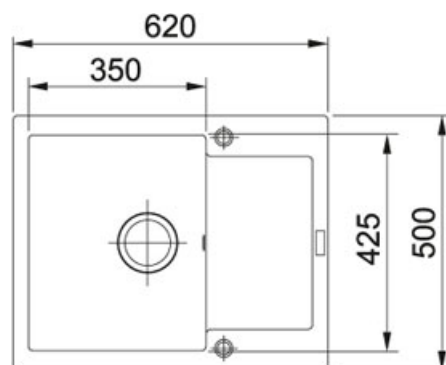

TECHNICKÉ ÚDAJE

Délka	620.00 mm
Výřez	600.00 mm
Ventil	3 1/2" sítkový
Hloubka většího dřezu	200.00 mm
Rozměr většího dřezu	350.00 mm
Šablona	Ne
Výřez	480.00 mm
Rozměr většího dřezu	425.00 mm
Šířka	500.00 mm
Počet dřezů	1
Spodní skříňka	450.00 mm