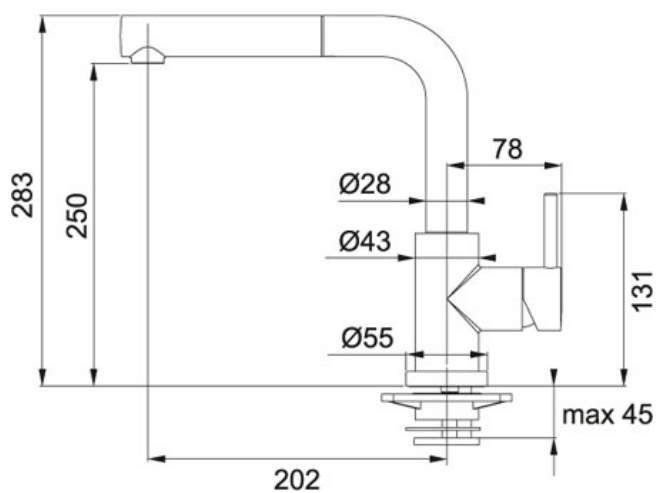

TECHNICKÉ ÚDAJE

Délka	620.00 mm
Výřez	600.00 mm
Ventil	3 1/2" sítkový
Hloubka většího dřezu	200.00 mm
Rozměr většího dřezu	350.00 mm
Šablona	Ne
Výřez	480.00 mm
Rozměr většího dřezu	425.00 mm
Šířka	500.00 mm
Počet dřezů	1
Spodní skříňka	450.00 mm

114.0284.766

FN 0147 S vyťahovací koncovkou Chrom | 115.0154.298

FAMILY : Batterie | SERIE : FN 0147 | FINISH : Chrom | INSTALLATION TYPE : Tlakové | MODEL : S vyťahovací koncovkou

TECHNICKÉ ÚDAJE

Verze	S regulací Sprcha/Proud
Typ	Keramická kartuš
Výška	283.00 mm
Otočná	160 °
Montážní otvor	Ø 35 mm