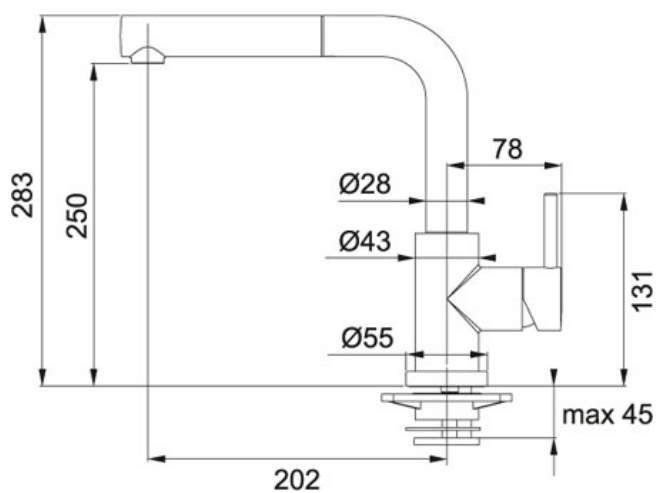

TECHNICKÉ ÚDAJE

Délka	620.00 mm
Výřez	600.00 mm
Ventil	3 1/2" sítkový
Rozměr většího dřezu	350.00 mm
Rozměr většího dřezu	425.00 mm
Šířka	500.00 mm
Hloubka většího dřezu	200.00 mm
Šablona	Ne
Počet dřezů	1
Spodní skříňka	450.00 mm
Výřez	480.00 mm

114.0284.766

FN 0147 S vyťahovací koncovkou Chrom | 115.0154.298

FAMILY : Batterie | SERIE : FN 0147 | FINISH : Chrom | INSTALLATION TYPE : Tlakové | MODEL : S vyťahovací koncovkou

TECHNICKÉ ÚDAJE

Verze	S regulací Sprcha/Proud
Typ	Keramická kartuš
Výška	283.00 mm
Otočná	160 °
Montážní otvor	Ø 35 mm