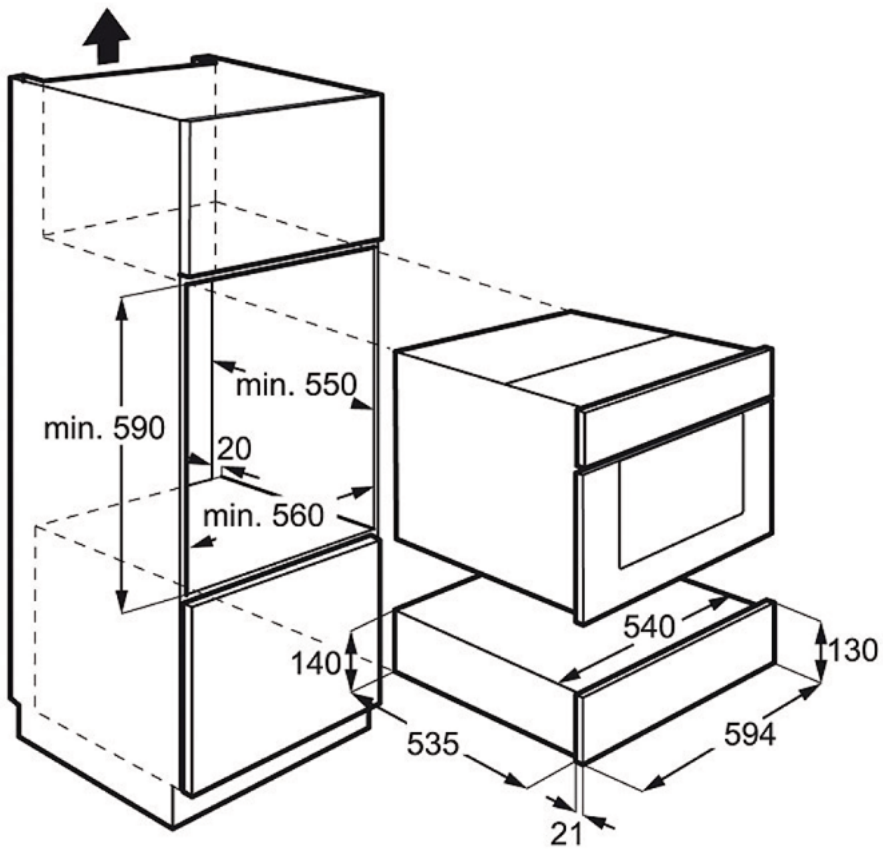

EED14700OX Ohřivací zásuvka

PSGBOV130D000003