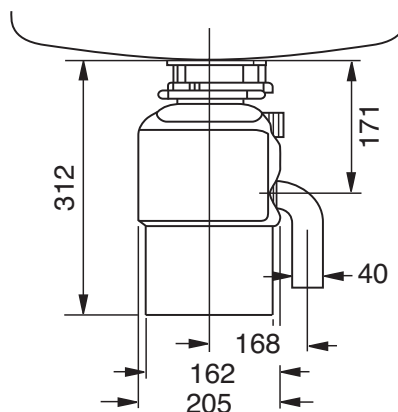

## Drtič Evolution 100

- » Kompaktní provedení
- » Motor: indukční, asynchronní s pohonem Dura Drive
- » Výkon: 540 W
- » Napájení 230 V
- » Napájecí kabel s koncovkou pro zásuvku s uzemněním
- » Stálý výkon motoru (cca 1725<sup>o</sup>/min.) i při zatížení
- » Obsah drtící komory: 1100 ml
- » Antikoroziní úprava drtící komory
- » Tepelná pojistka
- » Ochrana proti přetížení
- » Drtící elementy z nerez oceli, uzpůsobené proti případnému zaseknutí
- » Velmi tichý chod
- » Antivibrační zóny
- » Dvojnásobný drtící systém
- » Auto-reverzní chod
- » Dvou-polohové nerezové sítko v základní výbavě
- » Vestavěný bezpečný pneumatický spínač
- » Pro instalaci do kuch. dřezů s 3 1/2" odtokem
- » Převážní balení: papírový karton

### ❖ Instalační nákres