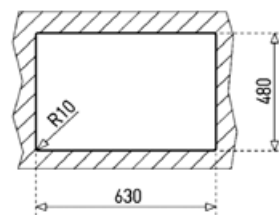

❖ Instalační nákresy