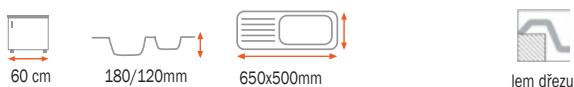

❖ Příslušenství v ceně

Kód: 50000132
Cena: 990 Kč