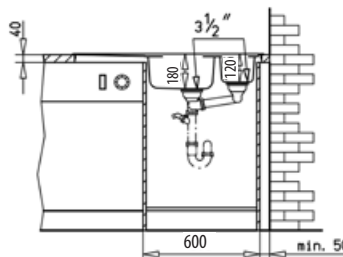

❖ Volitelné příslušenství

Kód: 40006122
Cena: 990 Kč

Kód: 40000598
Cena: 1290 Kč

Kód: 40000597
Cena: 990 Kč

Kód: 40000596
Cena: 1 290 Kč

Kód: 40003911
Cena: 180 Kč

Kód: 40197002
Cena: 9 900 Kč