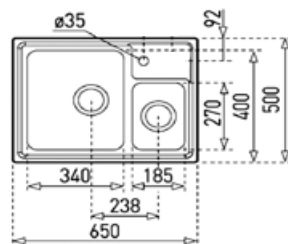

❖ Instalační nákresy