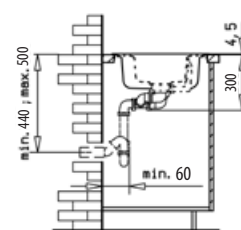

❖ Volitelné příslušenství

Kód: 40006122
Cena: 990 Kč

Kód: 40000598
Cena: 1290 Kč

Kód: 40000597
Cena: 990 Kč

Kód: 40000596
Cena: 1 290 Kč

Kód: 40003911
Cena: 180 Kč

Kód: 40197002
Cena: 9 900 Kč