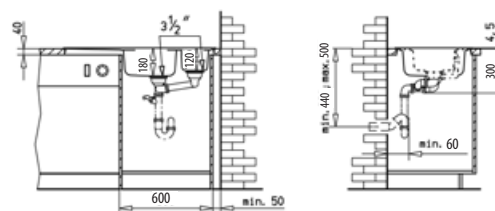

❖ Materiály a barvy

Stage 60 B

Provedení	Kód	Ean kód
❖ Nerez odkap vpravo	30000565	8695671117069
❖ Nerez odkap vlevo	30000566	8695671117076