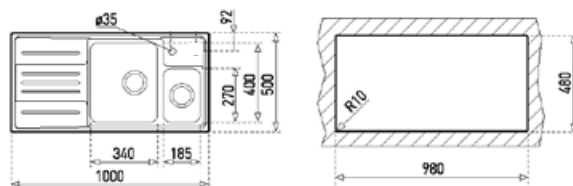

❖ Instalační nákresy