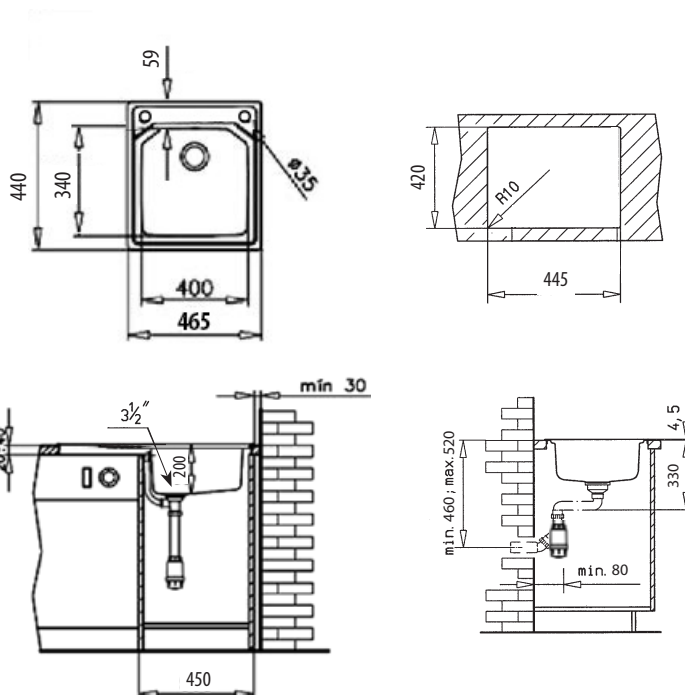

## EXPRESSION 1B

- » Dřez pro horní montáž
- » Vyroben z nerezové oceli 18/10
- » Rádus vaničky R 25
- » Vnější rozměr: 465 x 440 mm
- » Leštěný povrch vaničky
- » Odtoková souprava s excentrem, přepadem a 3 1/2" sítkem
- » Láhvový sifon 6/4" s odbočkou na myčku
- » Těsnění nastříkané na dřez
- » podložka pod baterii
- » Dva otvory pro baterii a exc.
- » Návod pro instalaci v obrázcích na obale
- » Instalace do skřínky o šířce min. 45 cm
- » Přepravní balení: samostatný karton

### ❖ Příslušenství v ceně

Odtoková souprava s přepadem, sítko 3 1/2" s excentrem

Kód: 61001192  
Cena: 1590 Kč

Sifon láhvový 3/4" s odbočkou na myčku

### ❖ Instalační nákresy