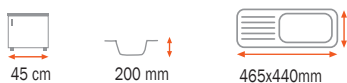

## EXPRESSION 1B

- » Dřez pro horní montáž
- » Vyroben z nerezové oceli 18/10
- » Rádus vaničky R 25
- » Vnější rozměr: 465 x 440 mm
- » Leštěný povrch vaničky
- » Odtoková souprava s excentrem, přepadem a 3 1/2" sítkem
- » Láhvový sifon 6/4" s odbočkou na myčku
- » Těsnění nastříkané na dřez
- » podložka pod baterii
- » Dva otvory pro baterii a exc.
- » Návod pro instalaci v obrázcích na obale
- » Instalace do skřínky o šířce min. 45 cm
- » Přepravní balení: samostatný karton