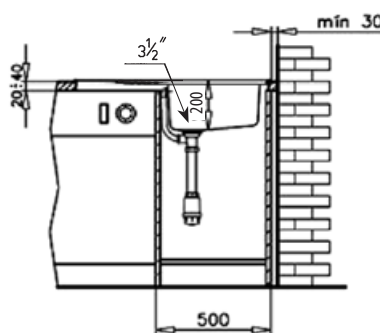

❖ Materiály a barvy

černé sklo + nerez

EXPRESSION LUX 1B 1D

Provedení	Kód	Ean kód
❖ černé sklo + nerez	12129001	8421152088616