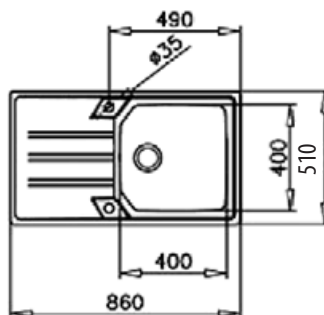

## EXPRESSION LUX 1B 1D

- » Dřez pro horní montáž, oboustranný
- » Černé tvrzené sklo: síla skla 8 mm
- » Vanička z nerezové oceli 18/10
- » Rádus vaničky R 25
- » Vnější rozměr: 860 x 510 mm
- » Leštěný povrch vaničky
- » Odtoková souprava s přeřadem a 3 1/2" sítkem
- » Úsporný "U" sifon s odbočkou na myčku
- » Dva otvory pro baterii a exc.
- » Návod pro instalaci v obrázcích na obale
- » Instalace do skřínky o šířce min. 50 cm
- » Převážní balení:samostatný karton

50 cm

200 mm

860x510mm

lem dřezu

### ❖ Příslušenství v ceně

Odtoková souprava s přeřadem, sítko 3 1/2" s excentrem

Kód: 61001192  
Cena: 1590 Kč

Sifon láhový 3/4" s odbočkou na myčku

### ❖ Instalační nákresy