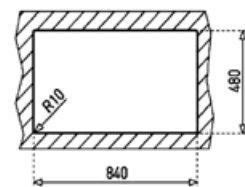

❖ Instalační nákresy