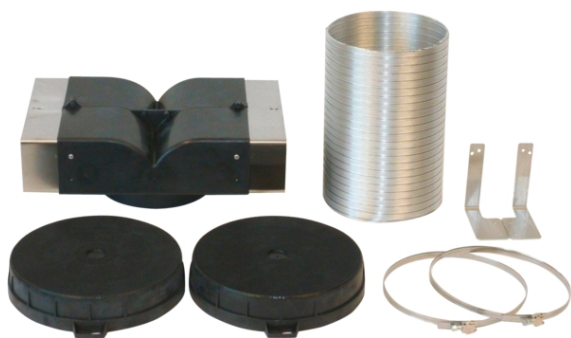

montážní sada pro cirkulaci LZ54650

Vybavení

Technické údaje

Rozměry zabaleného spotřebice (mm) : 270 x 610 x 220

Rozměry palety : 173 x 80 x 120

Počet spotřebičů na paletě : 42

Hmotnost netto (kg) : 2,0

Hmotnost brutto (kg) : 2,6

EAN : 4242003390320

4 242003 390320

LZ54650 montážní sada pro cirkulaci

Vybavení

- # pro provoz s cirkulací
- # sada se skládá z: aktivního uhlíkového filtru, nástavce na cirkulaci, flexi-hadice, připevňovacího materiálu