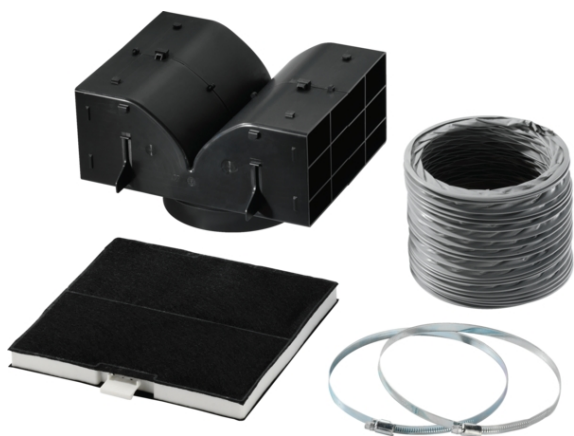

montážní sada pro cirkulaci LZ53250

Vybavení

Technické údaje

Rozměry zabaleného spotřebice (mm) : 185 x 350 x 270

Rozměry palety : 180 x 80 x 120

Počet spotřebičů na paletě : 64

Hmotnost netto (kg) : 1,0

Hmotnost brutto (kg) : 1,3

EAN : 4242003542460

4 242003 542460

LZ53250

montážní sada pro cirkulaci

Vybavení

- # pro provoz s cirkulací
- # montážní sada obsahuje:
 - aktivní uhlíkový filtr, nástavec pro cirkulaci,
 - flexi-hadici o $\varnothing 150$ mm a délky 800 mm,
 - 2 hadicové svorky, připevňující materiál