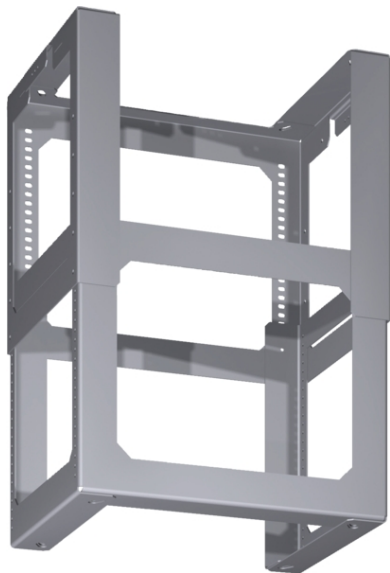

vnitř. konstrukce (0,5m) k prodl.  
komínu

LZ12510

##### Technické údaje

Rozměry zabaleného spotřebice (mm) : 360 x 360 x 460

Rozměry palety : 195 x 80 x 120

Počet spotřebičů na paletě : 20

Hmotnost netto (kg) : 3,7

Hmotnost brutto (kg) : 4,8

EAN : 4242003445945

**LZ12510****vnitř. konstrukce (0,5m) k prodl.  
komínu**

## Vybavení

- # montážní sada (vnitřní konstrukce) pro prodloužení komínu ostrůvkových odsavačů par
- # Pro výšku komínu od 1100 do 1500 mm. Celková výška spotřebiče je závislá na konstrukci (výšce korpusu).