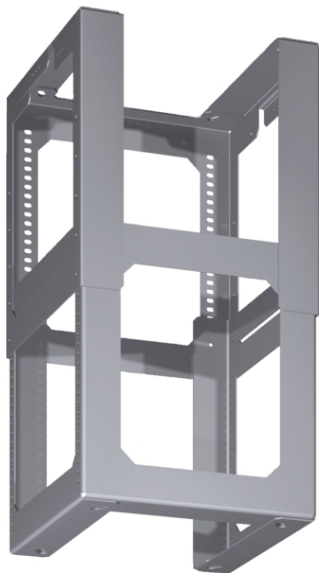

vnitř. konstrukce (0,5m) k prodl.  
komínu

LZ12500

#### Technické údaje

Rozměry zabaleného spotřebice (mm) : 320 x 305 x 305

Rozměry palety : 175 x 80 x 120

Počet spotřebičů na paletě : 40

Hmotnost netto (kg) : 3,0

Hmotnost brutto (kg) : 3,9

EAN : 4242003445433

**LZ12500****vnitř. konstrukce (0,5m) k prodl.  
komínu**

## Vybavení

- # montážní sada (vnitřní konstrukce) pro prodloužení komínu ostrůvkových odsavačů par
- # Pro výšku komínu od 1100 do 1500 mm. Celková výška spotřebiče je závislá na konstrukci (výšce korpusu).