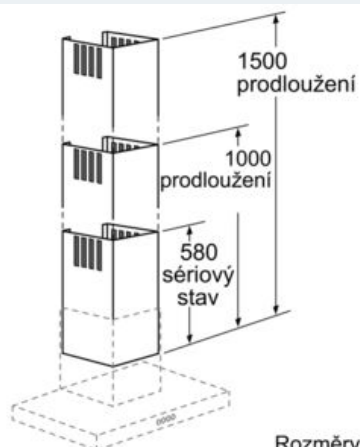

prodloužení komínu odsavače par
(1000mm)

nerez

LZ12265

Vybavení

Technické údaje

Rozměry zabaleného spotřebice (mm) : 530 x 380 x 1190

Rozměry palety : 172 x 80 x 120

Počet spotřebičů na paletě : 6

Hmotnost netto (kg) : 6,8

Hmotnost brutto (kg) : 9,8

EAN : 4242003542606

4 242003 542606

LZ12265
prodloužení komínu odsavače par
(1000mm)
nerez

Vybavení

- # teleskopické prodloužení, 1000 mm, pro komínové odsavače par
- # celková výška komínu může být prodloužena o max. 420 mm
- # použitelné pro provoz s odvětráváním i cirkulací vzduchu

LZ12265
prodloužení komínu odsavače par
(1000mm)
nerez

Rozměrové výkresy

Rozměry v mm

Rozměry v mm