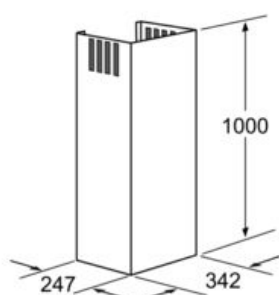

prodloužení komínu odsavače par
(1000mm)

nerez

LZ12265

Vybavení

Technické údaje

Rozměry zabaleného spotřebice (mm) : 530 x 380 x 1190

Rozměry palety : 172 x 80 x 120

Počet spotřebičů na paletě : 6

Hmotnost netto (kg) : 6,8

Hmotnost brutto (kg) : 9,8

EAN : 4242003542606

4 242003 542606

LZ12265
prodloužení komínu odsavače par
(1000mm)
nerez

Vybavení

- # teleskopické prodloužení, 1000 mm, pro komínové odsavače par
- # celková výška komínu může být prodloužena o max. 420 mm
- # použitelné pro provoz s odvětráváním i cirkulací vzduchu

LZ12265
prodloužení komínu odsavače par
(1000mm)
nerez

Rozměrové výkresy

Rozměry v mm

Rozměry v mm