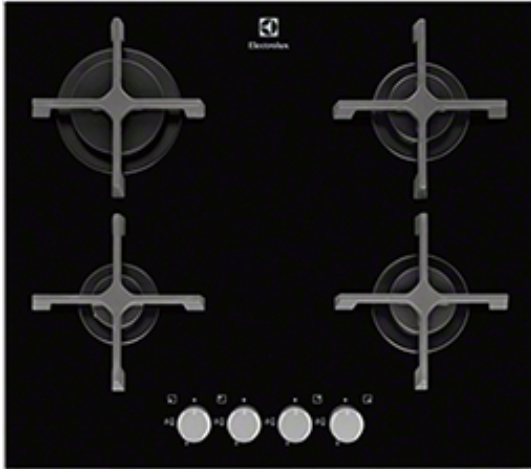

## EGT6342NOK Vestavná varná deska

### Kombinujte hladké, stylové sklo s výkonem a profesionalitou plynu

Moderního, prémiového vzhledu dosáhnete s touto varnou deskou v kombinaci plynu a skla. Kombinuje v sobě přesnost vaření na plynu s dokonalým stylem sklokeramiky.

### Features :

- Typ desky: Plynová
- Otočné ovládací knoflíky
- Pozice ovládání: ve středu zepředu
- Levá přední zóna: slabý hořák , 1000W/54mm
- Levá zadní zóna: silný hořák , 2700W/100mm
- Pravá přední zóna: středně silný hořák , 1900W/70mm
- Pravá zadní zóna: Středně velký hořák , 1900W/70mm
- Integrované elektrické zapalování přímo z ovladače
- Bezpečnostní termopojistka: plyn je uzavřen při zhasnutí hořáku
- Jednoduchá instalace díky přichycovacímu systému
- Litinové podpěry pánví
- Sada pro připojení plynu
- Hlavní barva: Černá

### Technical Specs :

- Vlastnosti : Performance
- Instalace : Independent
- Instalace : Vestavěný spotřebič
- Typ výrobku : plynová varná deska
- Designová řada : BlueFire
- Barva : Černá
- Materiál ovládacího panelu : Sklo
- Typ rámečku :
- Materiál rámečku :
- Barva ovladačů : Nerez
- Ovládání : knoflíky
- Barva rámečku :
- Bezpečnostní prvky : Pojistka zhasnutí plamene
- Kontrolní funkce : -
- Levá přední zóna : slabý hořák
- Levá zadní zóna : silný hořák
- Prostřední přední plotýnka : -
- Prostřední zadní plotýnka : Není
- Pravá přední zóna : středně silný hořák
- Pravá zadní zóna : Středně velký hořák
- Levá přední zóna - ovládání : Plynový regulátor, Bezpečnostní kohoutek
- Levá zadní zóna - ovládání : Plynový regulátor, Bezpečnostní kohoutek