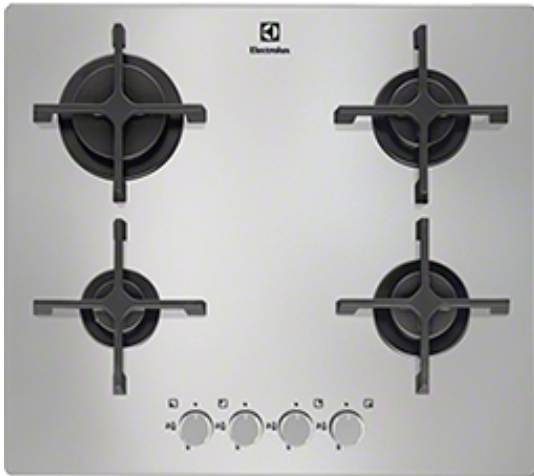

EGT6342NOX Vestavná varná deska

Kombinujte hladké, stylové sklo s výkonem a profesionalitou plynu

Moderního, prémiového vzhledu dosáhnete s touto varnou deskou v kombinaci plynu a skla. Kombinuje v sobě přesnost vaření na plynu s dokonalým stylem sklokeramiky.

Robustní, odolné mřížky pro přípravu jakéhokoliv jídla

Tato plynová varná deska je vybavena velmi kvalitními litinovými mřížkami pod nádobu. S takovýmito pevnými mřížkami získáte na dlouho robustní a stabilní základnu pro vaření.

Features :

- Typ desky: Plynová
- Otočné ovládací knoflíky
- Pozice ovládání: ve středu zepředu
- Levá přední zóna: slabý hořák , 1000W/54mm
- Levá zadní zóna: silný hořák , 2700W/100mm
- Pravá přední zóna: středně silný hořák , 1900W/70mm
- Pravá zadní zóna: Středně velký hořák , 1900W/70mm
- Integrované elektrické zapalování přímo z ovladače
- Bezpečnostní termopojistka: plyn je uzavřen při zhasnutí hořáku
- Litinové podpěry pánví
- Sada pro připojení plynu
- Hlavní barva: Nerez ocel

Technical Specs :

- Vlastnosti : Performance
- Instalace : Independent
- Instalace : Vestavěný spotřebič
- Typ výrobku : plynová varná deska
- Designová řada : BlueFire
- Barva : Nerez ocel
- Materiál ovládacího panelu : Sklo
- Typ rámečku :
- Materiál rámečku :
- Barva ovladačů : Nerez
- Ovládání : Neuvedeno
- Barva rámečku :
- Bezpečnostní prvky : Pojistka zhasnutí plamene
- Kontrolní funkce : -
- Levá přední zóna : slabý hořák
- Levá zadní zóna : silný hořák
- Prostřední přední plotýnka : -
- Prostřední zadní plotýnka : Není
- Pravá přední zóna : středně silný hořák
- Pravá zadní zóna : Středně velký hořák
- Levá přední zóna - ovládání : Plynový regulátor, Bezpečnostní kohoutek
- Levá zadní zóna - ovládání : Plynový regulátor, Bezpečnostní kohoutek