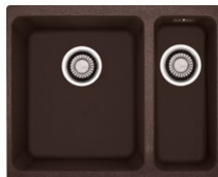

## Kubus KBG 160/2 Fraganit Tmavě hnědá | 125.0250.535

FAMILY : Dřezy | SERIE : Kubus | MODEL : KBG 160/2 | FINISH : Fraganit Tmavě hnědá | INSTALLATION TYPE : Spodní montáž

# Kubus KBG 160/2 Fraganit Tmavě hnědá | 125.0250.535

FAMILY : **Dřezy** | SERIE : **Kubus** | MODEL : **KBG 160/2** | FINISH : **Fraganit Tmavě hnědá** | INSTALLATION TYPE : **Spodní montáž**