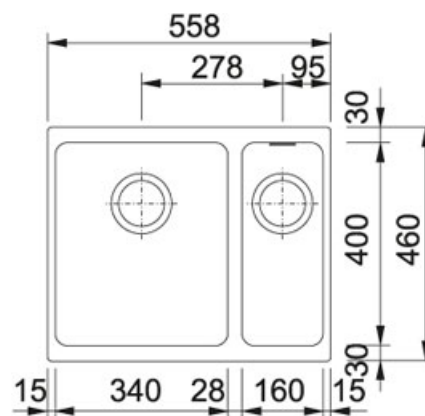

## Kubus KBG 160/2 Fraganit Tmavě hnědá | 125.0250.535

FAMILY : Dřezy | SERIE : Kubus | MODEL : KBG 160/2 | FINISH : Fraganit Tmavě hnědá | INSTALLATION TYPE : Spodní montáž

### TECHNICKÉ ÚDAJE

Hloubka menšího dřezu	130.00 mm
Šířka	558.00 mm
Rozměr většího dřezu	340.00 mm
Počet dřezů	1 1/2
Pozice menšího dřezu	Vpravo
Rozměr většího dřezu	400.00 mm
Spodní skříňka	600.00 mm
Šablona	Ano
Odkapová plocha	Ne
Hloubka většího dřezu	200.00 mm
Ventil	3 1/2" táhlový
Rozměr menšího dřezu	160.00 mm
Rozměr	460.00 mm

## DOPORUČENÉ PRODUKTY

125.0120.163

125.0120.165

125.0199.868

125.0120.166

125.0250.534

125.0250.536

125.0286.902