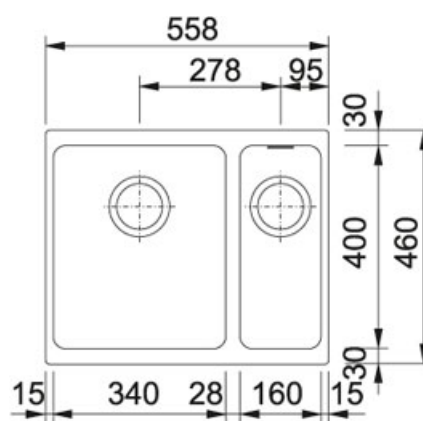

## Kubus KBG 160/2 FrAGRanit Onyx | 125.0250.534

FAMILY : Dřezy | SERIE : Kubus | MODEL : KBG 160/2 | FINISH : FrAGRanit Onyx | INSTALLATION TYPE : Spodní montáž

### TECHNICKÉ ÚDAJE

Hloubka většího dřezu	200.00 mm
Rozměr většího dřezu	340.00 mm
Počet dřezů	1 1/2
Spodní skříňka	600.00 mm
Odkapová plocha	Ne
Pozice menšího dřezu	Vpravo
Hloubka menšího dřezu	130.00 mm
Rozměr menšího dřezu	160.00 mm
Šířka	558.00 mm
Rozměr	460.00 mm
Šablona	Ano
Rozměr většího dřezu	400.00 mm
Ventil	3 1/2" táhlový

## DOPORUČENÉ PRODUKTY

125.0120.163

125.0120.165

125.0199.868

125.0120.166

125.0250.536

125.0250.535

125.0286.902