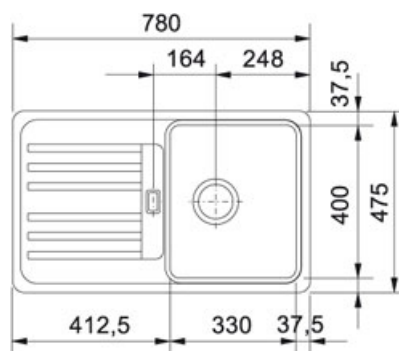

## Euroform EFG 614-78 FrAGRanit Onyx | 114.0250.532

FAMILY : Dřezy | SERIE : Euroform | MODEL : EFG 614-78 | FINISH : FrAGRanit Onyx | INSTALLATION TYPE : Horní montáž

### TECHNICKÉ ÚDAJE

Houbka většího dřezu	150.00 mm
Odkapová plocha	Reverzibilní
Počet dřezů	1
Ventil	3 1/2" sítkový
Výřez	765.00 mm
Šablona	Ne
Rozměr	475.00 mm
Rozměr většího dřezu	330.00 mm
Rozměr většího dřezu	400.00 mm
Spodní skříňka	500.00 mm
Šířka	780.00 mm
Výřez	460.00 mm