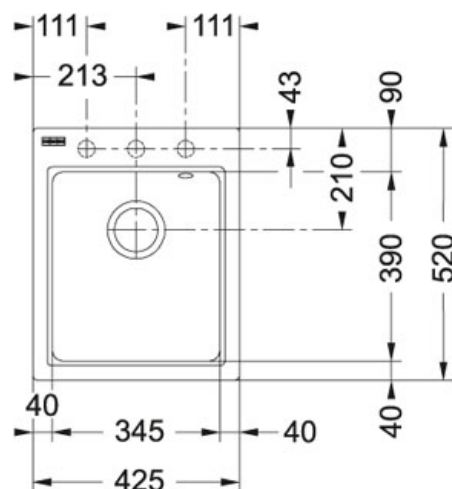

Kubus KSG 218 Fraganit Onyx | 114.0284.914

FAMILY : Dřezy | MODEL : KSG 218 | FINISH : Fraganit Onyx | INSTALLATION TYPE : Horní montáž | SERIE : Kubus

TECHNICKÉ ÚDAJE

Šířka	425.00 mm
Rozměr většího dřezu	345.00 mm
Spodní skříňka	450.00 mm
Výřez	500.00 mm
Šablona	Ne
Hloubka většího dřezu	195.00 mm
Výřez	405.00 mm
Ventil	3 1/2" sítkový
Počet dřezů	1
Odkapová plocha	Ne
Rozměr	520.00 mm
Rozměr většího dřezu	390.00 mm

Kubus KSG 218 FrAGRANIT Onyx | 114.0284.914

FAMILY : **Dřezy** | MODEL : **KSG 218** | FINISH : **FrAGRANIT Onyx** | INSTALLATION TYPE : **Horní montáž** | SERIE : **Kubus**

DOPORUČENÉ PRODUKTY

114.0284.920

114.0284.919

114.0284.918

114.0284.916

114.0284.911

114.0284.899
