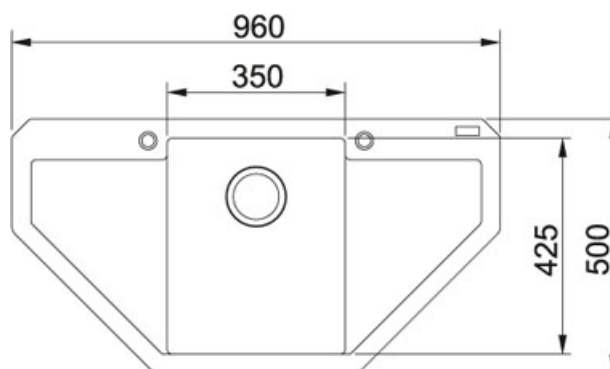

### TECHNICKÉ ÚDAJE

Odkapová plocha	Dvojitá
Spodní skříňka	900 x 900 mm nebo 1050 x 1050 mm rohová mm
Rozměr většího dřezu	350.00 mm
Rozměr většího dřezu	425.00 mm
Šablona	Ano
Ventil	3 1/2" sítkový
Rozměr	500.00 mm
Počet dřezů	1
Hloubka většího dřezu	200.00 mm
Výřez	940.00 mm
Výřez	480.00 mm
Šířka	960.00 mm