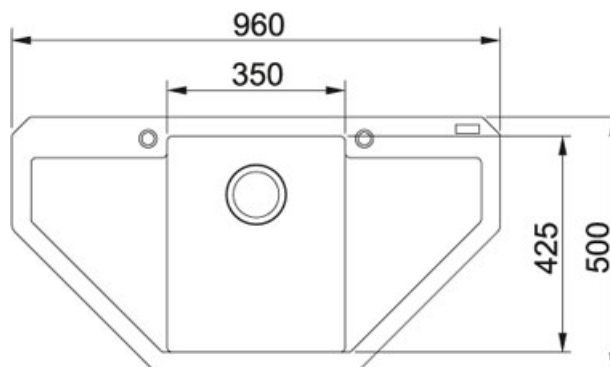

Maris MRG 612 E FrAGRanit Šedý kámen | 114.0250.572

FAMILY : **Dřezy** | SERIE : **Maris** | MODEL : **MRG 612 E** | FINISH : **FrAGRanit Šedý kámen** | INSTALLATION TYPE : **Horní montáž** | PRODUCT LINE : **Maris**

TECHNICKÉ ÚDAJE

Ventil	3 1/2" sítkový
Rozměr většího dřezu	350.00 mm
Rozměr většího dřezu	425.00 mm
Rozměr	500.00 mm
Výřez	940.00 mm
Spodní skříňka	900 x 900 mm nebo 1050 x 1050 mm rohová mm
Počet dřezů	1
Šablona	Ano
Odkapová plocha	Dvojitá
Hloubka většího dřezu	200.00 mm
Výřez	480.00 mm
Šířka	960.00 mm