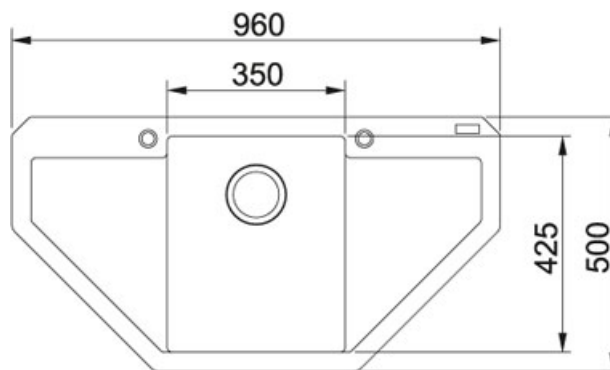

Maris MRG 612 E Fraganit Sahara | 114.0250.570

FAMILY : Dřezy | SERIE : Maris | MODEL : MRG 612 E | FINISH : Fraganit Sahara | INSTALLATION TYPE : Horní montáž |
PRODUCT LINE : Maris

TECHNICKÉ ÚDAJE

Výřez	940.00 mm
Počet dřezů	1
Ventil	3 1/2" sítkový
Spodní skříňka	900 x 900 mm nebo 1050 x 1050 mm rohová mm
Rozměr většího dřezu	350.00 mm
Rozměr většího dřezu	425.00 mm
Rozměr	500.00 mm
Hloubka většího dřezu	200.00 mm
Šablona	Ano
Odkapová plocha	Dvojitá
Výřez	480.00 mm
Šířka	960.00 mm

FAMILY : **Dřezy** | SERIE : **Maris** | MODEL : **MRG 612 E** | FINISH : **Fragranit Sahara** | INSTALLATION TYPE : **Horní montáž** |
PRODUCT LINE : **Maris**

DOPORUČENÉ PRODUKTY

114.0250.566

114.0250.568