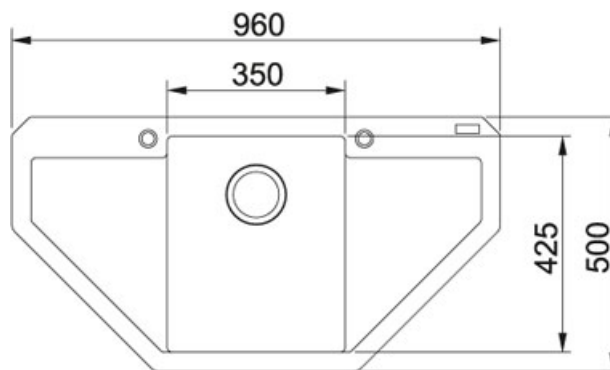

Maris MRG 612 E FrAGRANIT Bílá-led | 114.0250.568

FAMILY : Dřezy | SERIE : Maris | MODEL : MRG 612 E | FINISH : FrAGRANIT Bílá-led | INSTALLATION TYPE : Horní montáž |
PRODUCT LINE : Maris

TECHNICKÉ ÚDAJE

Rozměr většího dřezu	350.00 mm
Spodní skříňka	900 x 900 mm nebo 1050 x 1050 mm rohová mm
Výřez	480.00 mm
Hloubka většího dřezu	200.00 mm
Šířka	960.00 mm
Ventil	3 1/2" sítkový
Rozměr většího dřezu	425.00 mm
Šablona	Ano
Odkapová plocha	Dvojitá
Rozměr	500.00 mm
Výřez	940.00 mm
Počet dřezů	1