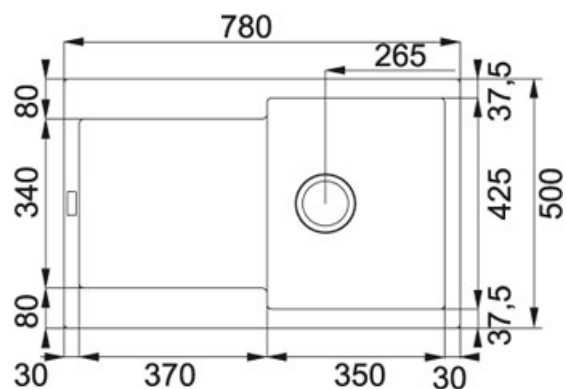

Maris MRG 611 Fragranit Onyx | 114.0284.833

FAMILY : **Dřezy** | SERIE : **Maris** | MODEL : **MRG 611** | FINISH : **Fragranit Onyx** | INSTALLATION TYPE : **Horní montáž** |
PRODUCT LINE : **Maris**

TECHNICKÉ ÚDAJE

Hloubka většího dřezu	200.00 mm
Výřez	760.00 mm
Výřez	480.00 mm
Počet dřezů	1
Spodní skříňka	450.00 mm
Šířka	780.00 mm
Rozměr většího dřezu	350.00 mm
Šablona	Ne
Ventil	3 1/2" sítkový
Rozměr většího dřezu	425.00 mm
Rozměr	500.00 mm