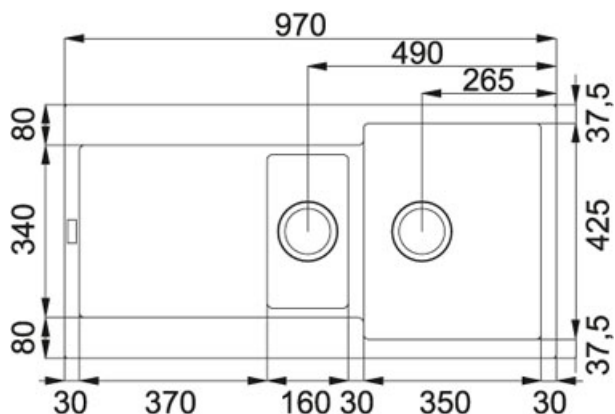

### TECHNICKÉ ÚDAJE

Hloubka většího dřezu	200.00 mm
Hloubka menšího dřezu	130.00 mm
Rozměr menšího dřezu	300.00 mm
Šablona	Ne
Ventil	3 1/2" otočný sítkový, 3 1/2" sítkový
Spodní skříňka	600.00 mm
Rozměr většího dřezu	350.00 mm
Počet dřezů	1 1/2
Výřez	480.00 mm
Rozměr většího dřezu	425.00 mm
Výřez	950.00 mm
Rozměr	500.00 mm
Rozměr menšího dřezu	160.00 mm
Šířka	970.00 mm
Odkapová plocha	Reverzibilní