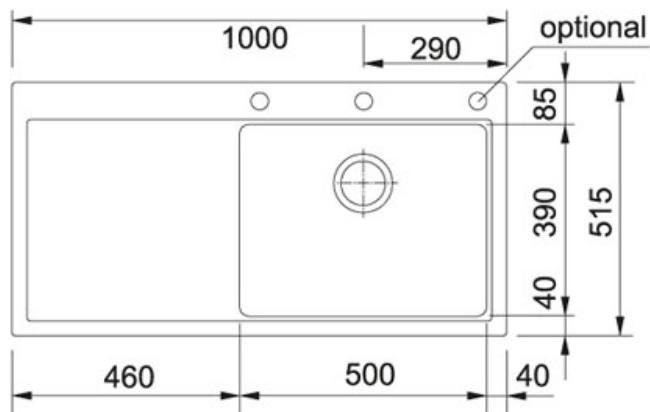

### TECHNICKÉ ÚDAJE

Hloubka většího dřezu	200.00 mm
Šablona	Ne
Rozměr většího dřezu	500.00 mm
Spodní skříňka	600.00 mm
Ventil	3 1/2" easy click sítkový
Počet dřezů	1
Šířka	1,000.00 mm
Rozměr	515.00 mm
Rozměr většího dřezu	390.00 mm
Výřez	499.00 mm
Výřez	984.00 mm
Rádus	R: 10 mm
Obrácená varianta dřezu	114.0250.541